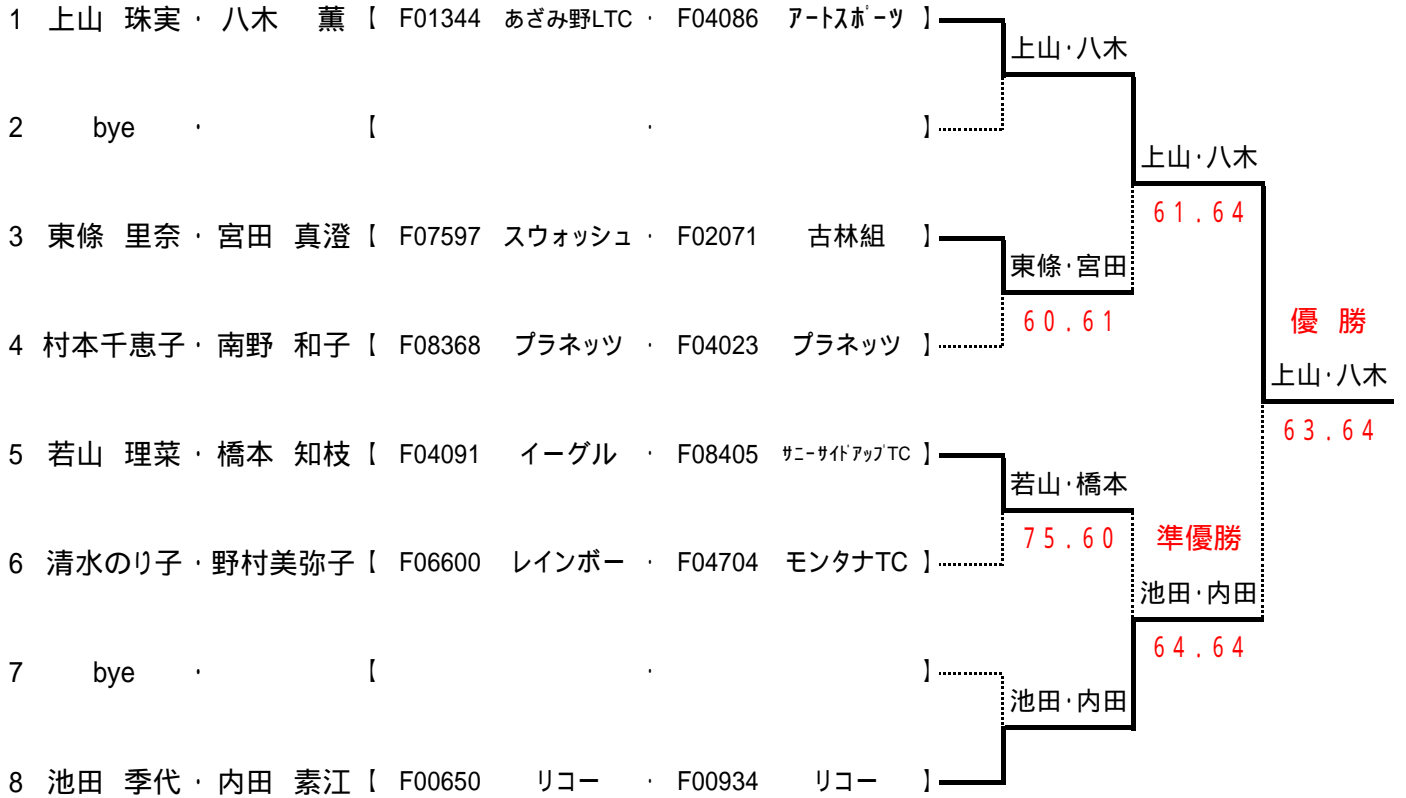

北信越テニス選手権大会

岩瀬スポーツ公園テニスコート (2006.8.3-6)

女子ダブルス

シード順位

1 上山 珠実 八木 薫