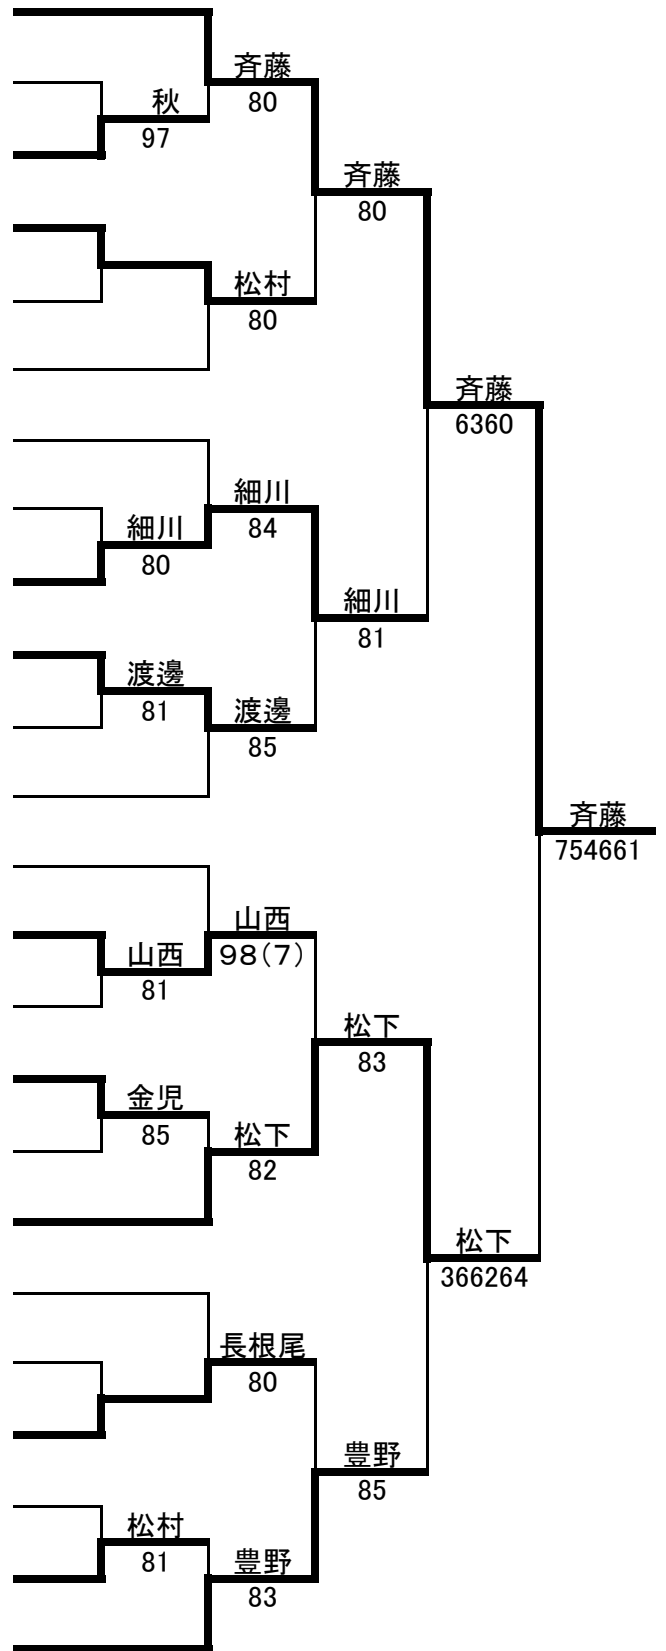

06北信越小学生選手権 男子シングルス

- 1 齊藤 貴史 (石川:津幡町立英田小学校)
- 2 松井 麻斗 (富山:富山市立大広田小学校)
- 3 秋 佑弥 (富山:滑川市立東加積小学校)
- 4 松村亮太郎(福井:福井市立日之出小学校)
- 5 B Y E
- 6 柴田 優貴 (石川:輪島市立大屋小学校)
- 7 高橋 卓也 (新潟:新潟市立木戸小学校)
- 8 太田 智也 (長野:宮田村立宮田小学校)
- 9 細川 和希 (福井:福井大教育地域科学部附属小)
- 10 渡邊 建史 (新潟:上越教育大附属小学校)
- 11 豊城 惇 (長野:信州大学附属長野小学校)
- 12 土田 啓太 (富山:富山市立呉羽小学校)
- 13 滝澤 裕也 (長野:駒ヶ根市立東伊那小学校)
- 14 山西 大 (石川:金沢市立新神田小学校)
- 15 布目 開士 (富山:富山市立蟻川小学校)
- 16 金児 康平 (長野:信州大学附属長野小学校)
- 17 高橋 快 (新潟:新潟大学附属長岡小学校)
- 18 松下 宇志 (石川:金沢市立千坂小学校)
- 19 佐伯 優 (富山:富山市立豊田小学校)
- 20 B Y E
- 21 長根尾直輝(石川:小松市立第一小学校)
- 22 山本 憲司 (福井:福井大教育地域科学部附属小)
- 23 松村一太郎(福井:福井市立日之出小学校)
- 24 豊野 潤也 (新潟:新発田市立御免町小学校)

シード

- NO. 1 齊藤貴史
- NO. 2~5 豊野潤也
- NO. 2~5 高橋卓也
- NO. 2~5 松下宇志
- NO. 2~5 土田啓太

3位決定戦

06北信越小学生選手権 女子シングルス

- 1 林 恵里奈(福井:鯖江市立河和田小学校)
- 2 大目裕起子(石川:金沢市立小坂小学校)
- 3 玄田紗也果(石川:津幡町立英田小学校)
- 4 瀬川 亜樹(新潟:上越市立東本町小学校)
- 5 B Y E
- 6 片口 夢 (富山:射水市立太閤山小学校)
- 7 辻 恵子 (新潟:新潟市立東青山小学校)
- 8 北村 環奈(長野:上田市立清明小学校)
- 9 宇野 詩織(富山:砺波市立鷹栖小学校)
- 10 金森 沙希(富山:高岡市立博労小学校)
- 11 綿貫 光 (新潟:長岡市立千手小学校)
- 12 竹内しおり (新潟:上越市立高田西小学校)
- 13 坂田 侑加 (石川:小松市立国府小学校)
- 14 根尾 玲那 (富山:砺波市立砺波東部小学校)
- 15 玄田 夏楠 (石川:津幡町立英田小学校)
- 16 大島 彩夜 (富山:射水市立大門小学校)
- 17 酒井渚月子(福井:鯖江市立中河小学校)
- 18 牧野 菜摘 (長野:宮田村立宮田小学校)
- 19 角田 愛 (長野:安曇野市立豊科南小学校)
- 20 B Y E
- 21 宇都宮桃枝(福井:福井市立豊小学校)
- 22 坂上 唯 (長野:松本市立松本寿小学校)
- 23 前田成良実(富山:黒部市立前沢小学校)
- 24 橋 千尋 (福井:福井市立清明小学校)

シード

- NO. 1 林 恵里奈
- NO. 2 橋 千尋
- NO. 3~4 牧野 菜摘
- NO. 3~4 辻 恵子

3位決定戦