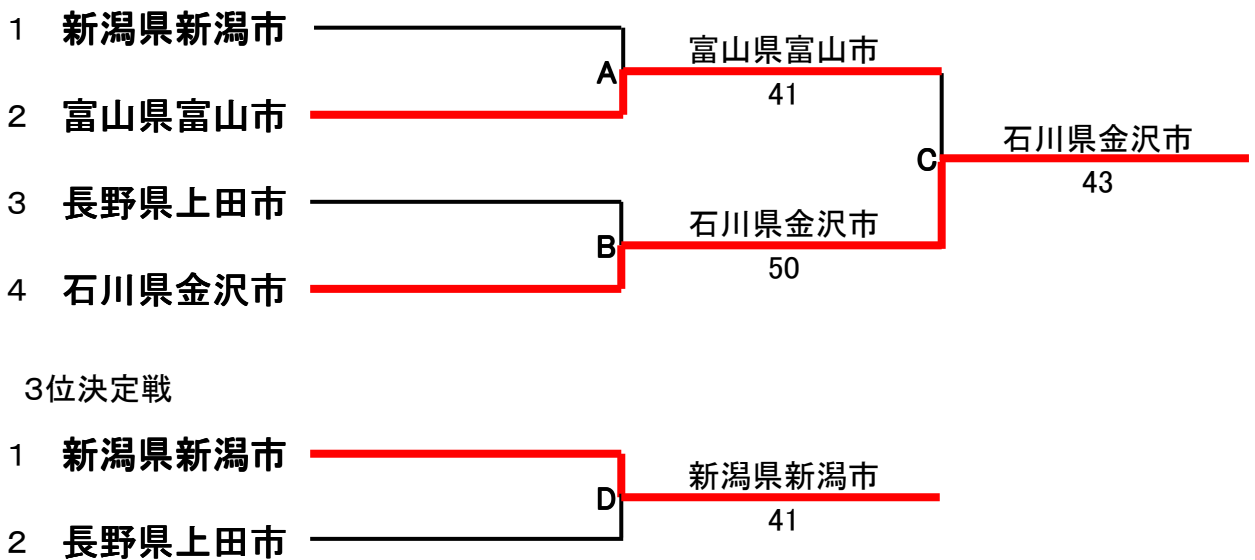

第30回 平成18年度
全日本都市対抗テニス大会
北信越予選会

期 日 平成18年6月3日(土)

会 場 金沢市城北市民テニスコート (12面人工芝)

主 催 北信越テニス協会
後 援 (株)北國新聞社
協 賛 (株)ダンロップスポーツ
主 管 石川県テニス協会

第30回 平成18年度
全日本都市対抗テニス大会
北信越予選会
大会結果

1回戦	1 vs 2			1回戦	3 vs 4	
新潟市	1 - ④	富山市		上田市	0 - ⑤	金沢市
田村・野田	3 - 8	長谷川・堀田	女子複	宮下・岩井	2 - 8	東條・渡邊
佐藤・岩橋	6 - 8	高田・秋	男子複	丸山・深草	6 - 8	山元・竹田
谷口・小林	5 - 8	坪倉・伏喜	ベテラン1部男子複	白鳥・小田川	2 - 8	藤田・田中
志田・本田	8 - 2	中川・高野	ベテラン女子複	上原・吉塚	6 - 8	山本・関
井上・近藤	2 - 8	野崎・松枝	ベテラン2部男子複	浜野・山岸	0 - 8	森・南
田村みなみ	打ち切り	長谷川明美	女子単	岩井 里加	打ち切り	東條 里奈
佐藤 秀樹	打ち切り	串岡 正人	男子単	丸山 陽輔	打ち切り	古林 尚幸