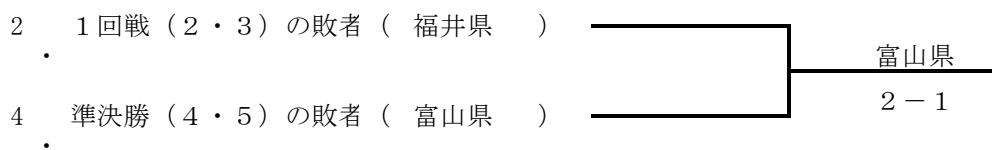

敗者復活第3代表決定戦

4・長野県 (0-2) 3・福井県
S1 松尾絵里 (1-8) S1 菅村彩香
S2 今井桃子 (2-8) S2 辻本友舞
D 松尾・今井 (-) D 菅村・辻本

第1代表 新潟県
第2代表 富山県
第3代表 福井県

第28回北信越国体 2007. 8. 11~12 福井市わかばテニスコート 競技組合せ(成績記録)表 《成年男子》

敗者復活第3代表決定戦

敗者復活第4代表決定戦

1回戦