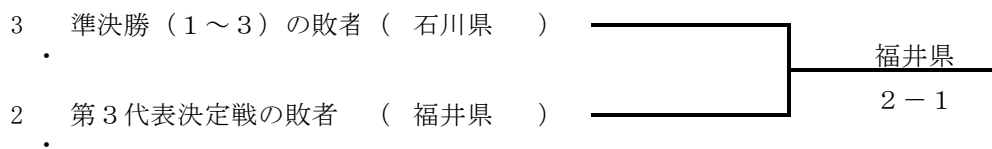

敗者復活第3代表決定戦

4・長野県 (0-2) 3・福井県
S1 松尾絵里 (1-8) S1 菅村彩香
S2 今井桃子 (2-8) S2 辻本友舞
D 松尾・今井 (-) D 菅村・辻本

第1代表 新潟県
第2代表 富山県
第3代表 福井県

第28回北信越国体 2007. 8. 11~12 福井市わかばテニスコート 競技組合せ(成績記録)表 《成年男子》

敗者復活第3代表決定戦

敗者復活第4代表決定戦

1回戦