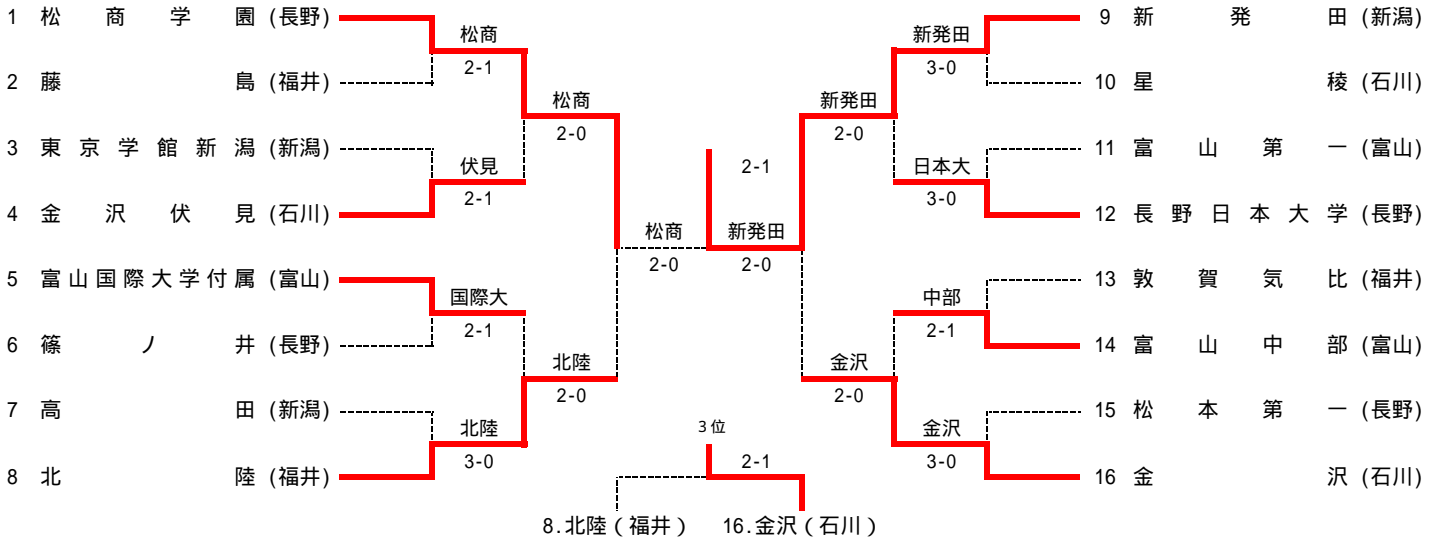

平成23年度  
北信越高等学校体育大会  
第45回北信越高等学校テニス選手権大会  
大会結果

平成23年6月18日・19日  
南長野運動公園テニスコート

男子団体の部

[1回戦]

1R1	1	松商学園	2-1	藤島	2	1R2	3	東京学館新潟	1-2	金沢伏見	4
D		浮田 光貴 横山 太一	6-1	廣瀬 恭兵 小池 修平		D		保科 慶 長澤 昇陽	5-7	林 一成 水口 顕貴	
S1		諱 五貴	5-7	松村 一太郎		S1		堀江 健仁	0-6	木下 恭輔	
S2		西脇 一樹	6-0	北風 晴都		S2		結城 慎之介	6-2	立原 秀馬	