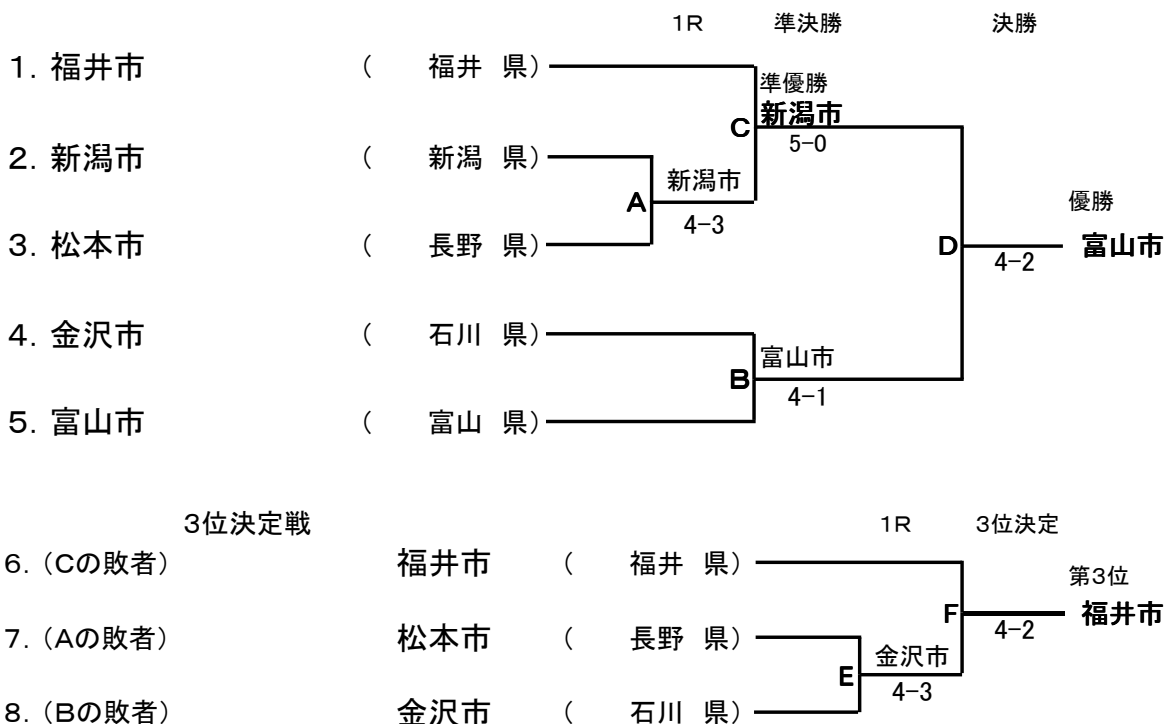

対戦組合せ結果

※上位3チームは岐阜県で7月21日から開催される本大会に出場する

タイムスケジュール

時間	8:30~9:00	9:35 試合開始	12:15~	14:00~
コートNO.	練習コート割	第1試合	第2試合	第3試合
12	新潟市	新潟 A 松本	福井 C 新潟	新潟 D 富山
		女子複	女子複	女子複
13	新潟市	A	C	D
		男子複	男子複	男子複
8	松本市	A	C	D
		ベテランI部男子複	ベテランI部男子複	ベテランI部男子複
9	松本市	A	C	D
		ベテラン1部女子複	ベテラン1部女子複	ベテラン1部女子複
10	福井市	A	C	D
		ベテランII部男子複	ベテランII部男子複	ベテランII部男子複
4	富山市	金沢 B 富山	松本 E 金沢	福井 F 金沢
		女子複	女子複	女子複
5	富山市	B	E	F
		男子複	男子複	男子複
6	金沢市	B	E	F
		ベテランI部男子複	ベテランI部男子複	ベテランI部男子複
7	金沢市	B	E	F
		ベテラン1部女子複	ベテラン1部女子複	ベテラン1部女子複
11	福井市	B	E	F
		ベテランII部男子複	ベテランII部男子複	ベテランII部男子複

試合進行 : 各対戦ともコートの空いた順に⑥女子単、⑦男子単を行う
 勝敗決定後のシングルスは打ち切りとする

大会結果

1回戦	2vs 3			準決勝	4vs 5	
新潟市	4-3	松本市	対戦チーム	金沢市	1-4	富山市
品田祐・田中	⑧-2	上原・渡辺	女子複	東條・古林	4-⑧	笹村・佐伯志
野上・森良	⑧-5	白土・小松優	男子複	天羽・竹田	⑧-3	上念・滝川
伊藤・石丸	3-⑧	小松信・村山	ベテラン1部男子複	上野弘・森口	7-⑨	杉森・若林
笹川・品田啓	4-⑧	窪田・伊藤	ベテラン1部女子複	池村・平野	3-⑧	ハッ橋・佐伯ゆ
森春・本田	5-⑧	市川・原田	ベテラン2部男子複	藤田・上野章	4-⑧	神田・伏喜
品田祐希	⑧-2	渡辺 彩	女子単	東條里奈	打ち切り	佐伯志織
野上流星	⑧-5	濱 堯二	男子単	天羽秀介	打ち切り	押田・憲克