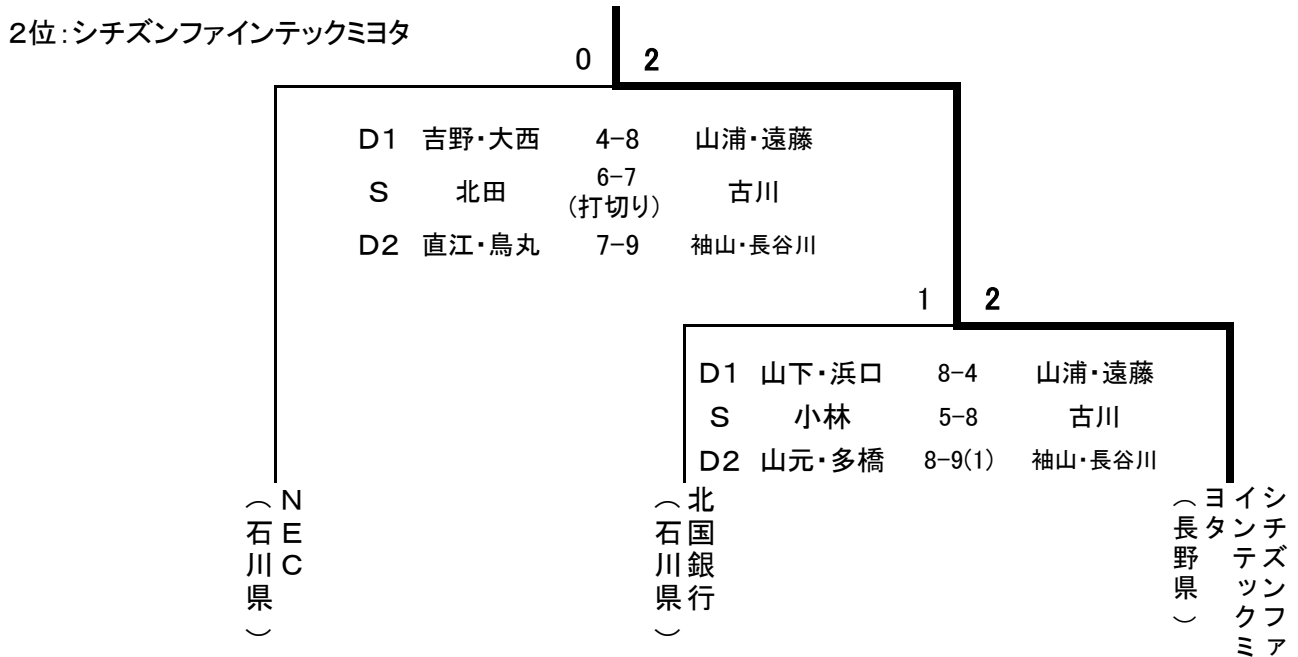

■男子決勝トーナメント

■男子2位決定戦

優勝：石川県庁、準優勝：シチズンファインテックミヨタが全国大会出場

第51回全国実業団対抗テニス(B大会)ビジネスパル・テニス北信越大会男子予選ブロック
2012/6/23, 24 石川県 辰口丘陵公園テニスコート

A	石川県庁(石川1)		新光電気工業(長野1)		福井県庁(福井2)		順位
石川県庁 (石川1)			3 - 0		2 - 1		1
	D1	島田・小寺 9(13) - 8 久保田・青木	D1	島田・伊藤 8 - 2 坂井・西村			
	S	中村 8 - 1 里見	S	中村 8 - 0 竹澤			
新光電気工 業(長野1)	0 - 3				3 - 0		2
	D1	久保田・青木 8 - 9(13) 島田・小寺	D1	久保田・青木 8 - 1 竹澤・西村			
	S	里見 1 - 8 中村	S	白木 8 - 3 坂井			
福井県庁 (福井2)	1 - 2		0 - 3				3
	D1	坂井・西村 2 - 8 島田・伊藤	D1	竹澤・西村 1 - 8 久保田・青木			
	S	竹澤 0 - 8 中村	S	坂井 3 - 8 白木			
	D2	山田・清水 8 - 4 小野・石丸	D2	山田・清水 3 - 8 野村・里見			