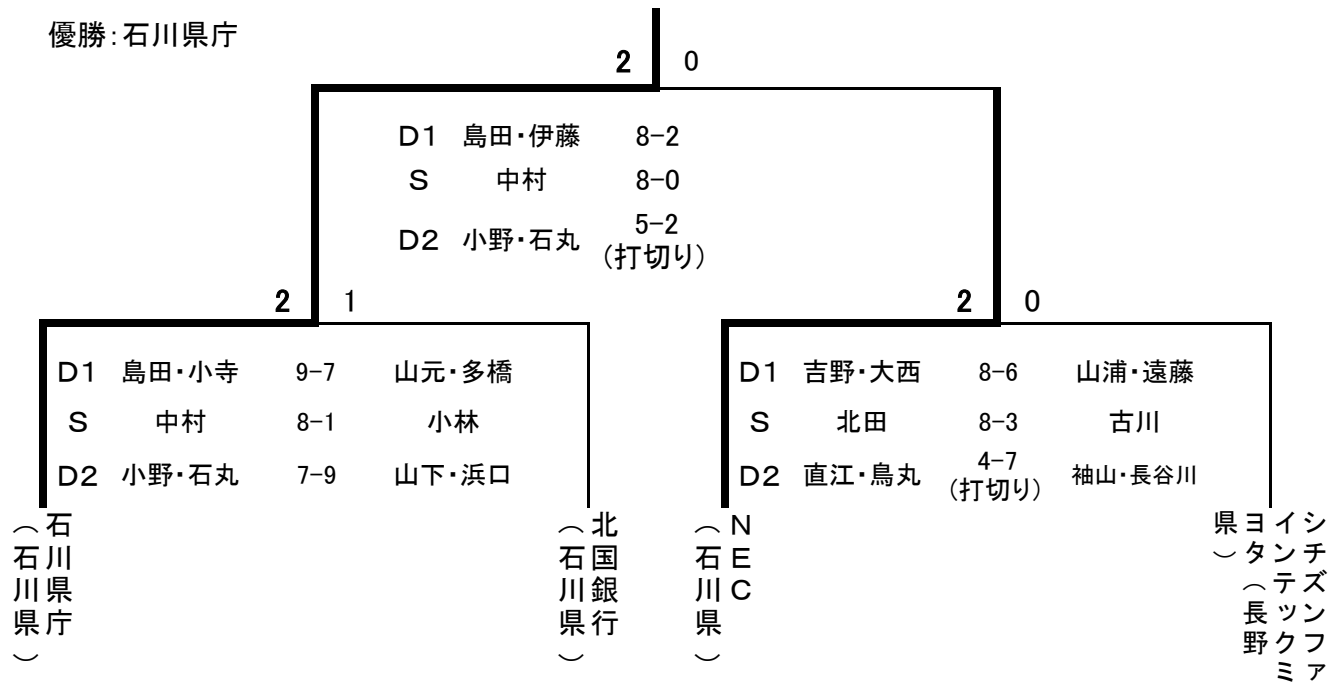

■男子決勝トーナメント

■男子2位決定戦

優勝：石川県庁、準優勝：シチズンファインテックミヨタが全国大会出場

第51回全国実業団対抗テニス(B大会)ビジネスパル・テニス北信越大会男子予選ブロック
2012/6/23, 24 石川県 辰口丘陵公園テニスコート

A	石川県庁(石川1)		新光電気工業(長野1)		福井県庁(福井2)		順位
石川県庁 (石川1)			3 - 0		2 - 1		1
	D1	島田・小寺 9(13) - 8 久保田・青木	D1	島田・伊藤 8 - 2 坂井・西村			
	S	中村 8 - 1 里見	S	中村 8 - 0 竹澤			
新光電気工 業(長野1)	0 - 3				3 - 0		2
	D1	久保田・青木 8 - 9(13) 島田・小寺	D1	久保田・青木 8 - 1 竹澤・西村			
	S	里見 1 - 8 中村	S	白木 8 - 3 坂井			
福井県庁 (福井2)	1 - 2		0 - 3				3
	D1	坂井・西村 2 - 8 島田・伊藤	D1	竹澤・西村 1 - 8 久保田・青木			
	S	竹澤 0 - 8 中村	S	坂井 3 - 8 白木			
	D2	山田・清水 8 - 4 小野・石丸	D2	山田・清水 3 - 8 野村・里見			