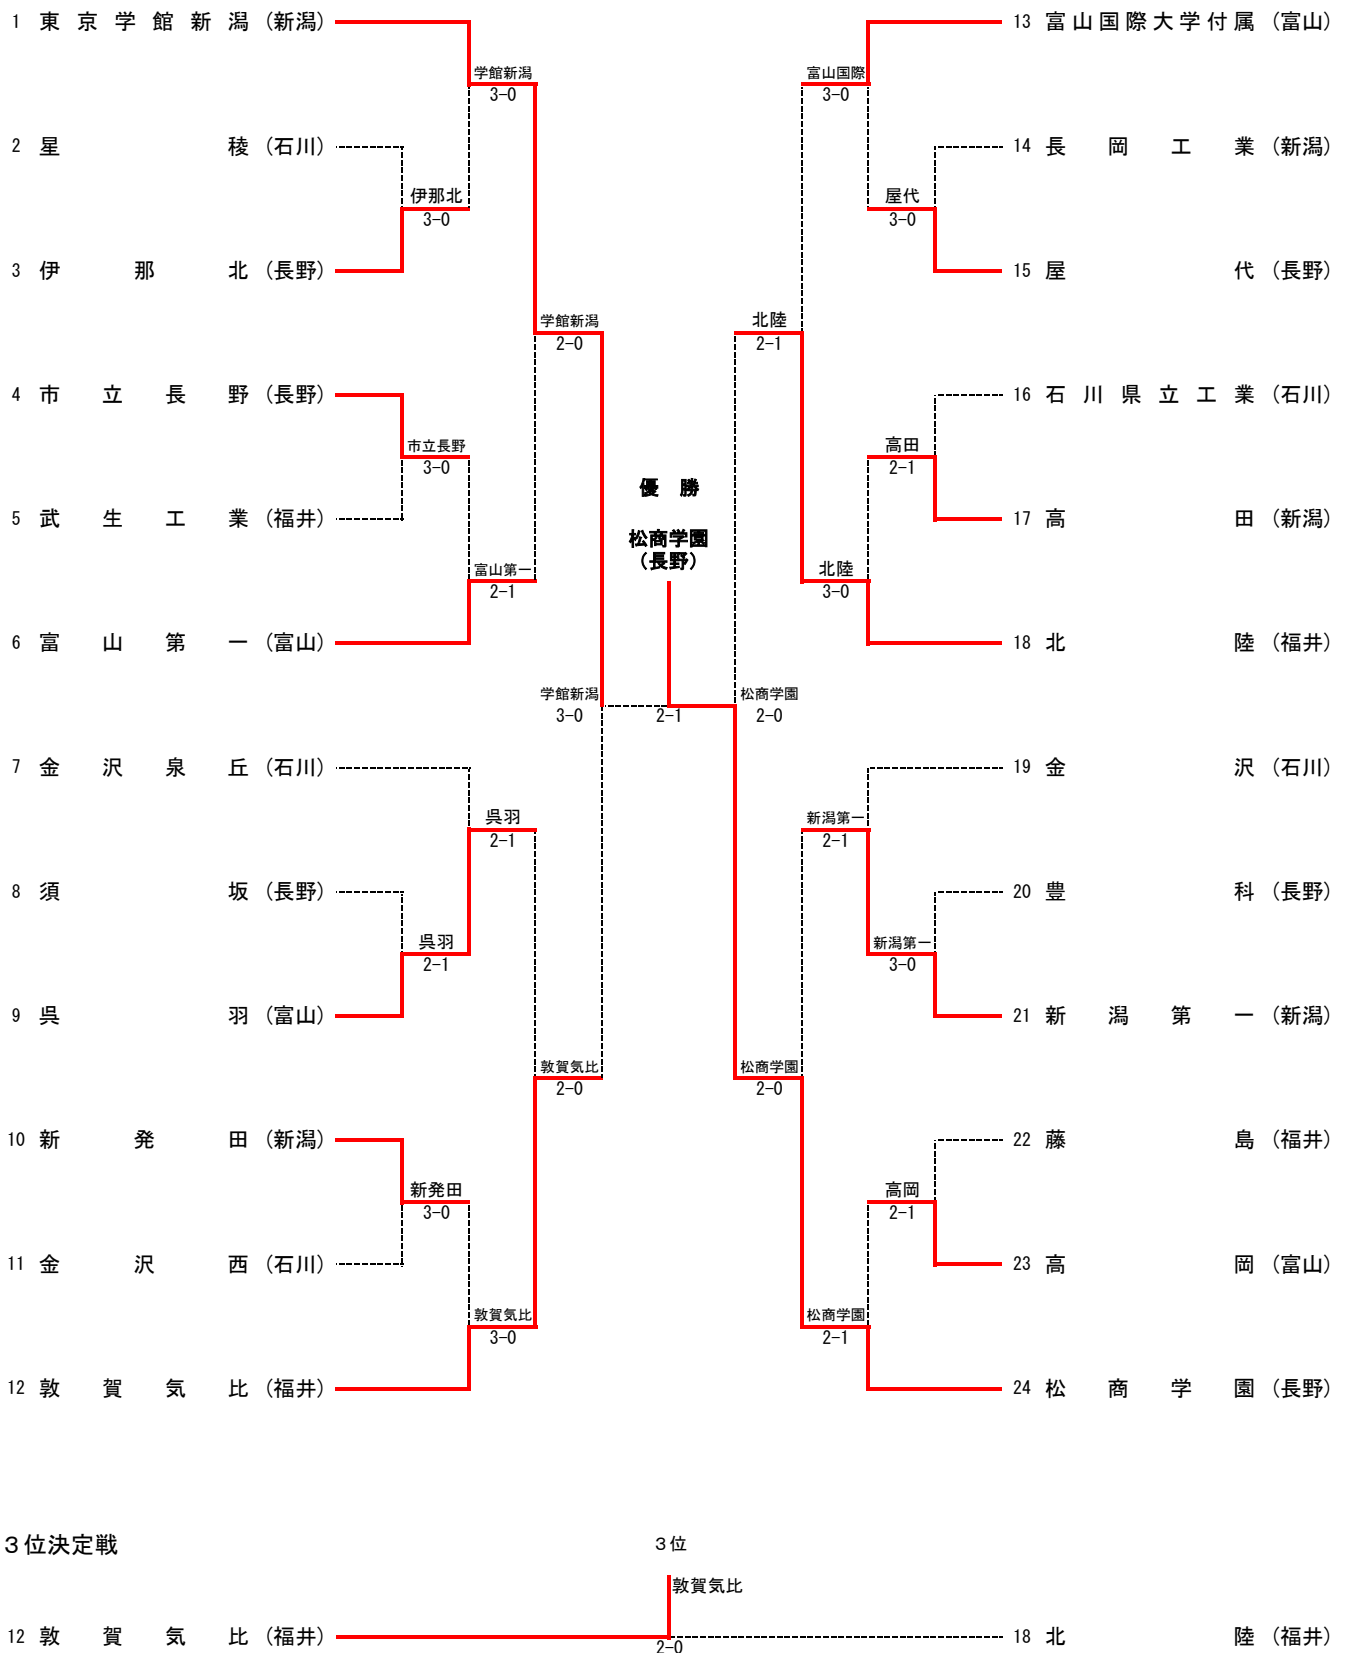

■ 参加選手監督一覧

女子団体の部

○内の数字は学年

県名	順	学校名	監督	No. 1	No. 2	No. 3	No. 4	No. 5
福井	1	仁愛女子	富田典江	押川千夏①	入内嶋七菜②	北村梨乃③	内田葉土希③	長根尾江里②
	2	高志	松村愛子	安本紗也③	林陽華③	山本文咲③	小島由乃③	岩井絵梨果②
	3	福井県立藤島	三仙真也	竹内栄里③	清水里香③	原愛実③	鈴木美彩③	大島日向子②
	4	武生商業	熊木浩之	矢敷有未③	嶋崎梨紗③	齋藤千春②	三田村玲奈②	篠原唯伽②
石川	1	北陸学院	宮田佳恵	坂田玲香③	中川茉優③	板谷有珠①	奥田未悠③	西谷朱美香②
	2	小松	土山樹一郎	左田帆乃香②	寺内萌子③	辻川光咲③	呉座佑奈③	新家咲輝②
	3	大聖寺	有川聡	山田菜津子③	宮田桃子②	門藤美月②	若林霞②	山岸みなほ②
	4	金沢二水	大久保哲次	藤木菜緒②	鳥嶋有希③	秦百花③	松原美歩③	岩上萌乃③
	5	金沢大学附属	金森久貴	高崎月樹子②	金子奈央③	宇野みずき③	吉田容②	村松茉奈③
富山	1	富山国際大学付属	端野秀紀	板谷里音③	谷井涼香①	松村美咲②	荒井陽和③	村上嘉野③
	2	富山東石川	正高橋うらら②	山田真子③	竹内唯葉③	高島由佳③	戸嶋玲歌②	
	3	高岡寺岡	奈津子	屋敷有沙③	澤田比奈②	湯浅玲奈②	上森瑞穂②	小川直子③
	4	富山中	大野木直美	栄菜月③	山岸亜未②	福田瑞穂③	田近沙耶③	鋪田莉佳③
新潟	1	新潟第一	頓所由紀子	早川美友②	浅妻みくり③	二見優水①	菌部舞姫②	廣川桃音②
	2	長岡	五十嵐伊広	柳澤有紀①	石川ひかり③	須藤美涼③	中野真耶③	石川優悠③
	3	長岡大手	水野宏志	樋口玲実那③	熊倉ありさ②	堀澤亜矢②	小池舞奈③	杉林莉奈①
	4	帝京長岡	長岡利昌	稲持さやか③	稲井柚月②	金城あみ③	柳澤美羽②	吉田陽菜②
	5	新津	鈴木和也	齋藤梨加③	渡辺朱音③	中村繪③	荒井桃菜③	長澤蒼生②
長野	1	松商学園	小林正則	竹内あやか③	朝倉菜月③	小林彩夕里②	笠原沙耶②	伊藤優花③
	2	伊那弥生ヶ丘	田所万奈	下平美里③	小松鈴音②	北原すず那②	糸野羽奈③	池田結香②
	3	松本第一	柵山寛之	平出有香③	小貴帆乃香③	汲田桜②	西村伶美③	石塚千菜③
	4	屋代	青木裕士	小林明香里②	瀬野郁苗③	増澤実咲②	佐藤杏奈②	勝野知花③
	5	中野西	中村弘子	丸山日菜子③	中村結①	山田瑞起②	元田彩葉①	田中月菜②
	6	須坂	中村浩一郎	丸山紗也加③	北村唯花③	宮尾玖瑠実①	小林亜理紗②	白井夏海①

女子個人の部

○内の数字は学年

県名	シングルス1位	シングルス2位	シングルス3位	ダブルス1位		ダブルス2位	
福井	押川千夏①	入内嶋七菜②		北村梨乃③	幸田あずみ②		
	仁愛女子	仁愛女子		仁愛女子			
石川	山田菜津子③	坂田玲香③		山田菜津子③	門藤美月②		
	大聖寺	北陸学院		大聖寺			
富山	板谷里音③	谷井涼香①		板谷里音③	松村美咲②		
	富山国際大学付属	富山国際大学付属		富山国際大学付属			
新潟	早川美友②	竹田洗③	涌井優花③	菌部優姫②	菌部舞姫②		
	新潟第一	高田	直江津中等	新潟第一			
長野	竹内あやか③	朝倉菜月③	小林彩夕里②	竹内あやか③	朝倉菜月③	伊藤優花③	小林彩夕里②
	松商学園	松商学園	松商学園	松商学園		松商学園	

男子団体の部