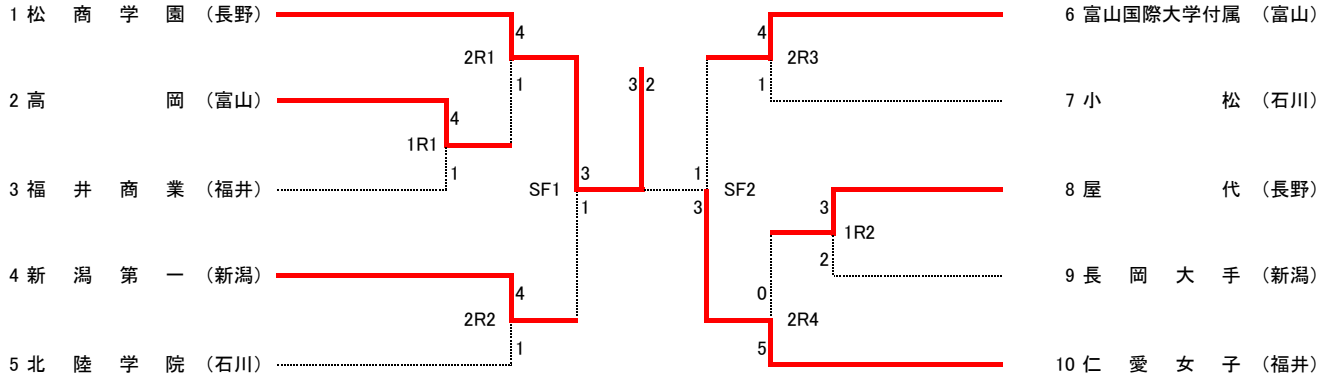

平成28年度 第39回 全国選抜高校テニス大会 北信越大会

男子組合わせ

順位戦 (3~4位決定戦)

(メインドローの結果を優先)

順位戦 (5~6位決定戦)

女子組合わせ

順位戦 (3~4位決定戦)

順位戦 (5~6位決定戦)

対戦結果（男子）

平成28年度全国選抜高校テニス大会 北信越大会

No.1/2

1R1

	石川県立工業	2-3	新潟第一
S1	河野甲斐 ①	6-1	高橋一生 ②
D1	垣内樹 ②	5-7	鳥越祐太 ②
	五十嵐拓海 ②		吉澤駿 ②
S2	姉崎愛也 ②	1-6	田村瑞紀 ②
D2	黒澤芽瑠 ②	6-3	渋井諒 ①
	藤野慎也 ①		曾根朋希 ②
S3	北浦圭悟 ②	3-6	小池翼 ①

1R2

	上田西	2-3	富山第一
S1	藪田樹彩亜 ②	4-6	中川俊也 ②
D1	内山雄介 ②	1-6	田近健斗 ①
	内堀広大 ①		岡田拓海 ②
S2	鈴木涼斗 ②	6-2	織田眞慧 ①
D2	別府汰一 ②	2-6	池田光希 ②
	古橋陸 ①		松田悠希 ②
S3	北沢勇志 ②	6-1	野村優斗 ②