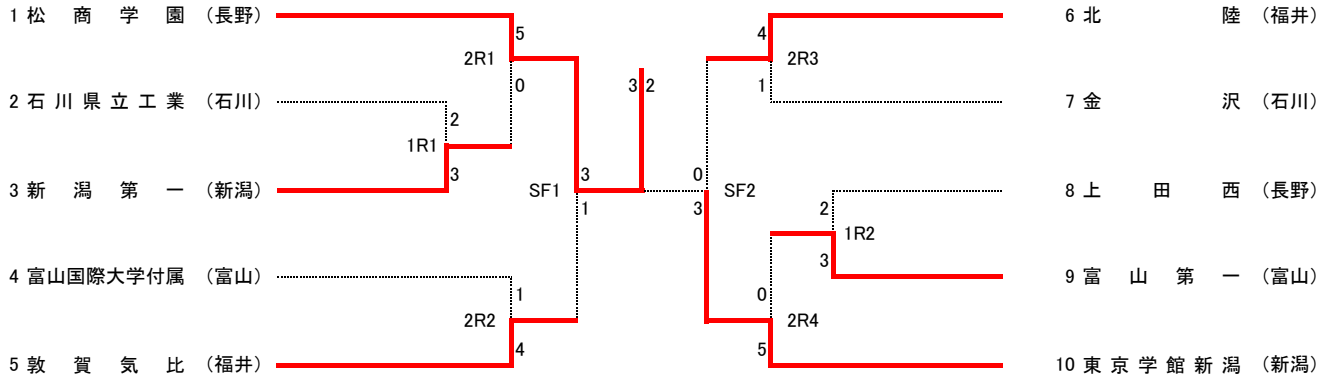

平成28年度 第39回 全国選抜高校テニス大会 北信越大会

男子組合わせ

順位戦 (3~4位決定戦)

(メインドローの結果を優先)

順位戦 (5~6位決定戦)

女子組合わせ

順位戦 (3~4位決定戦)

順位戦 (5~6位決定戦)

対戦結果（男子）

平成28年度全国選抜高校テニス大会 北信越大会

No.1/2

1R1

	石川県立工業	2-3	新潟第一
S1	河野甲斐 ①	6-1	高橋一生 ②
D1	垣内樹 ②	5-7	鳥越祐太 ②
	五十嵐拓海 ②		吉澤駿 ②
S2	姉崎愛也 ②	1-6	田村瑞紀 ②
D2	黒澤芽瑠 ②	6-3	渋井諒 ①
	藤野慎也 ①		曾根朋希 ②
S3	北浦圭悟 ②	3-6	小池翼 ①

1R2

	上田西	2-3	富山第一
S1	藪田樹彩亜 ②	4-6	中川俊也 ②
D1	内山雄介 ②	1-6	田近健斗 ①
	内堀広大 ①		岡田拓海 ②
S2	鈴木涼斗 ②	6-2	織田眞慧 ①
D2	別府汰一 ②	2-6	池田光希 ②
	古橋陸 ①		松田悠希 ②
S3	北沢勇志 ②	6-1	野村優斗 ②