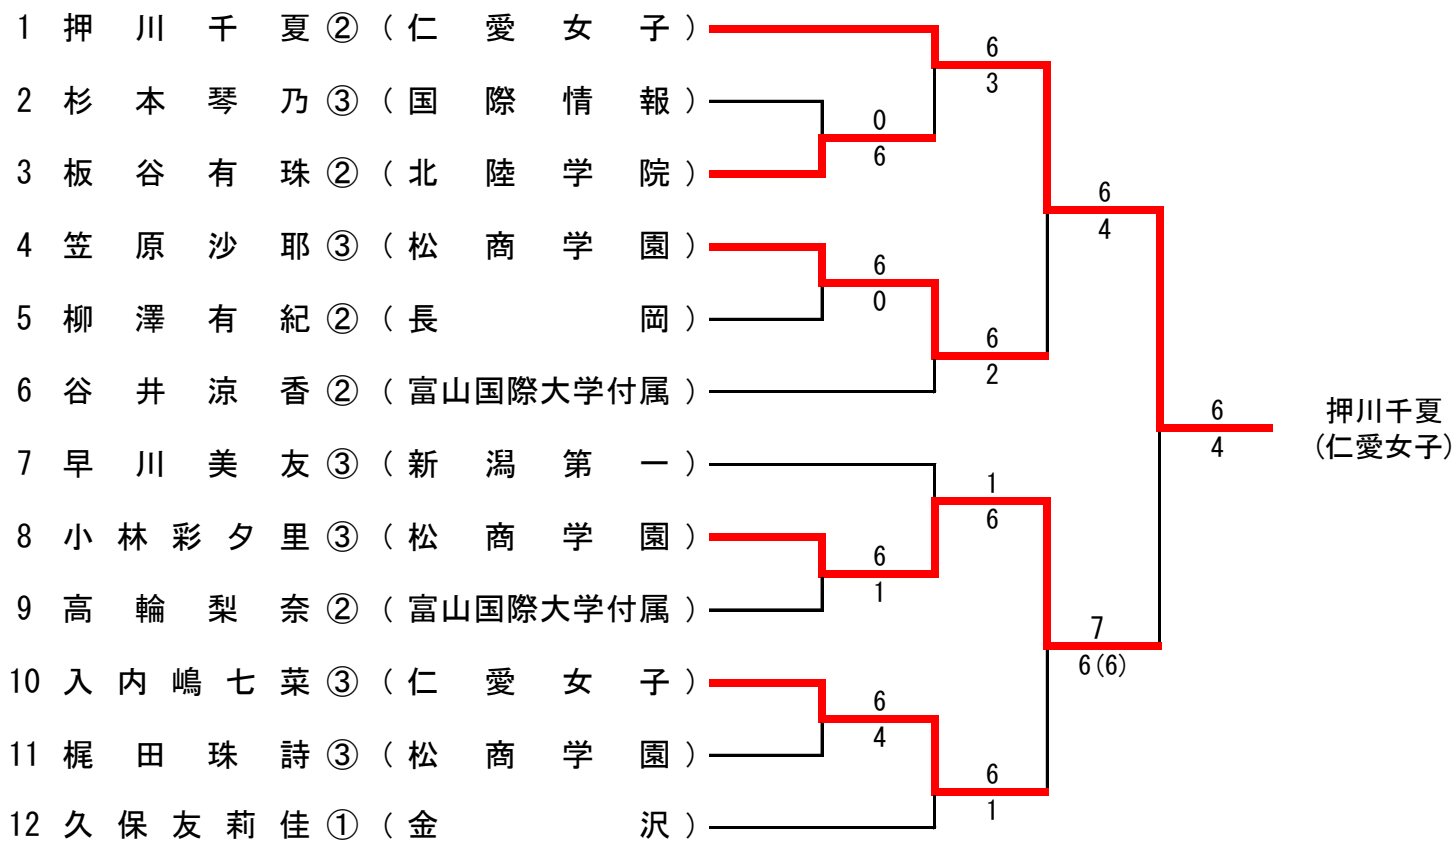

■ 女子個人の部（シングルス）