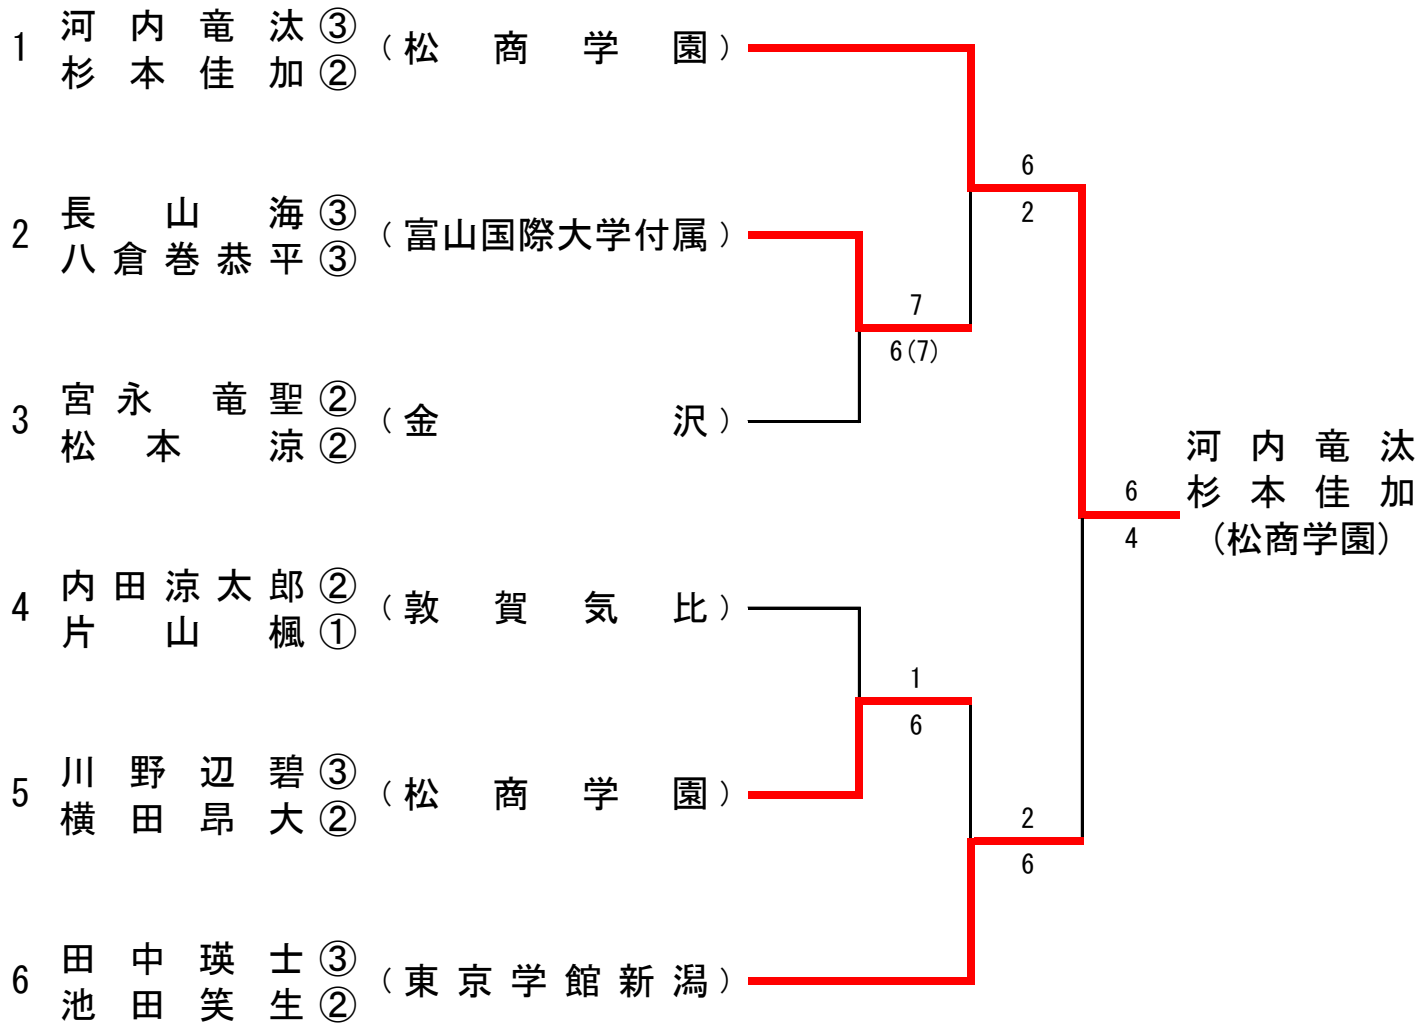

3決	5	北陸学院	0-2	富山国際大学付属	9
D		濱尾柚里③ 田嶋結実③	0-6	高輪梨奈② 秋里佳子③	
S1		板谷有珠②	0-6	谷井涼香②	
S2		三箇なつめ②	4-1(打切り)	堀田萌菜③	

■ 男子個人の部（シングルス）

■ 女子個人の部（シングルス）

■ 男子個人の部（ダブルス）

■ 女子個人の部（ダブルス）