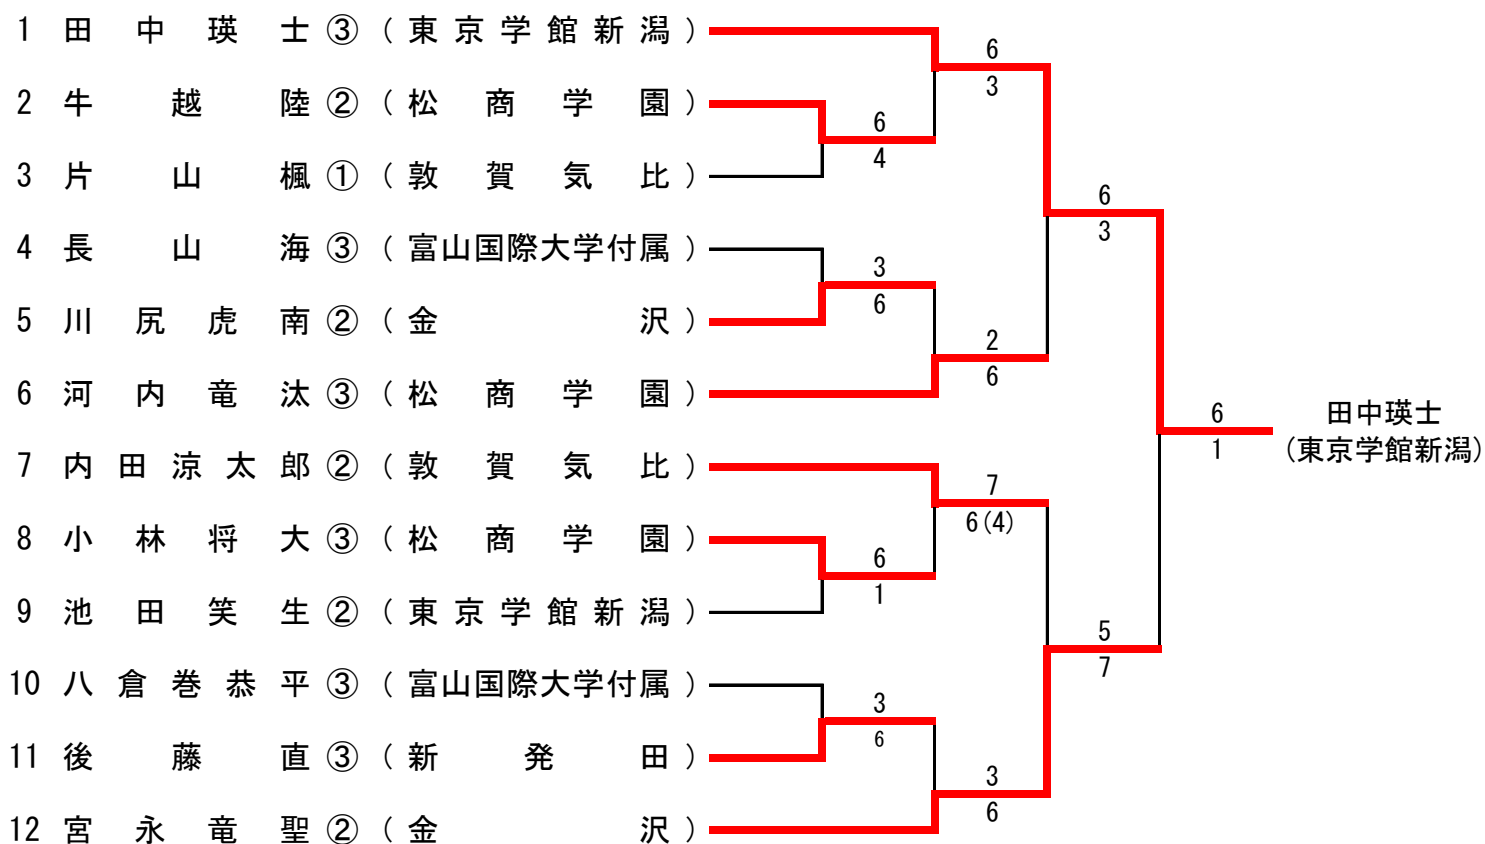

■ 男子個人の部（シングルス）