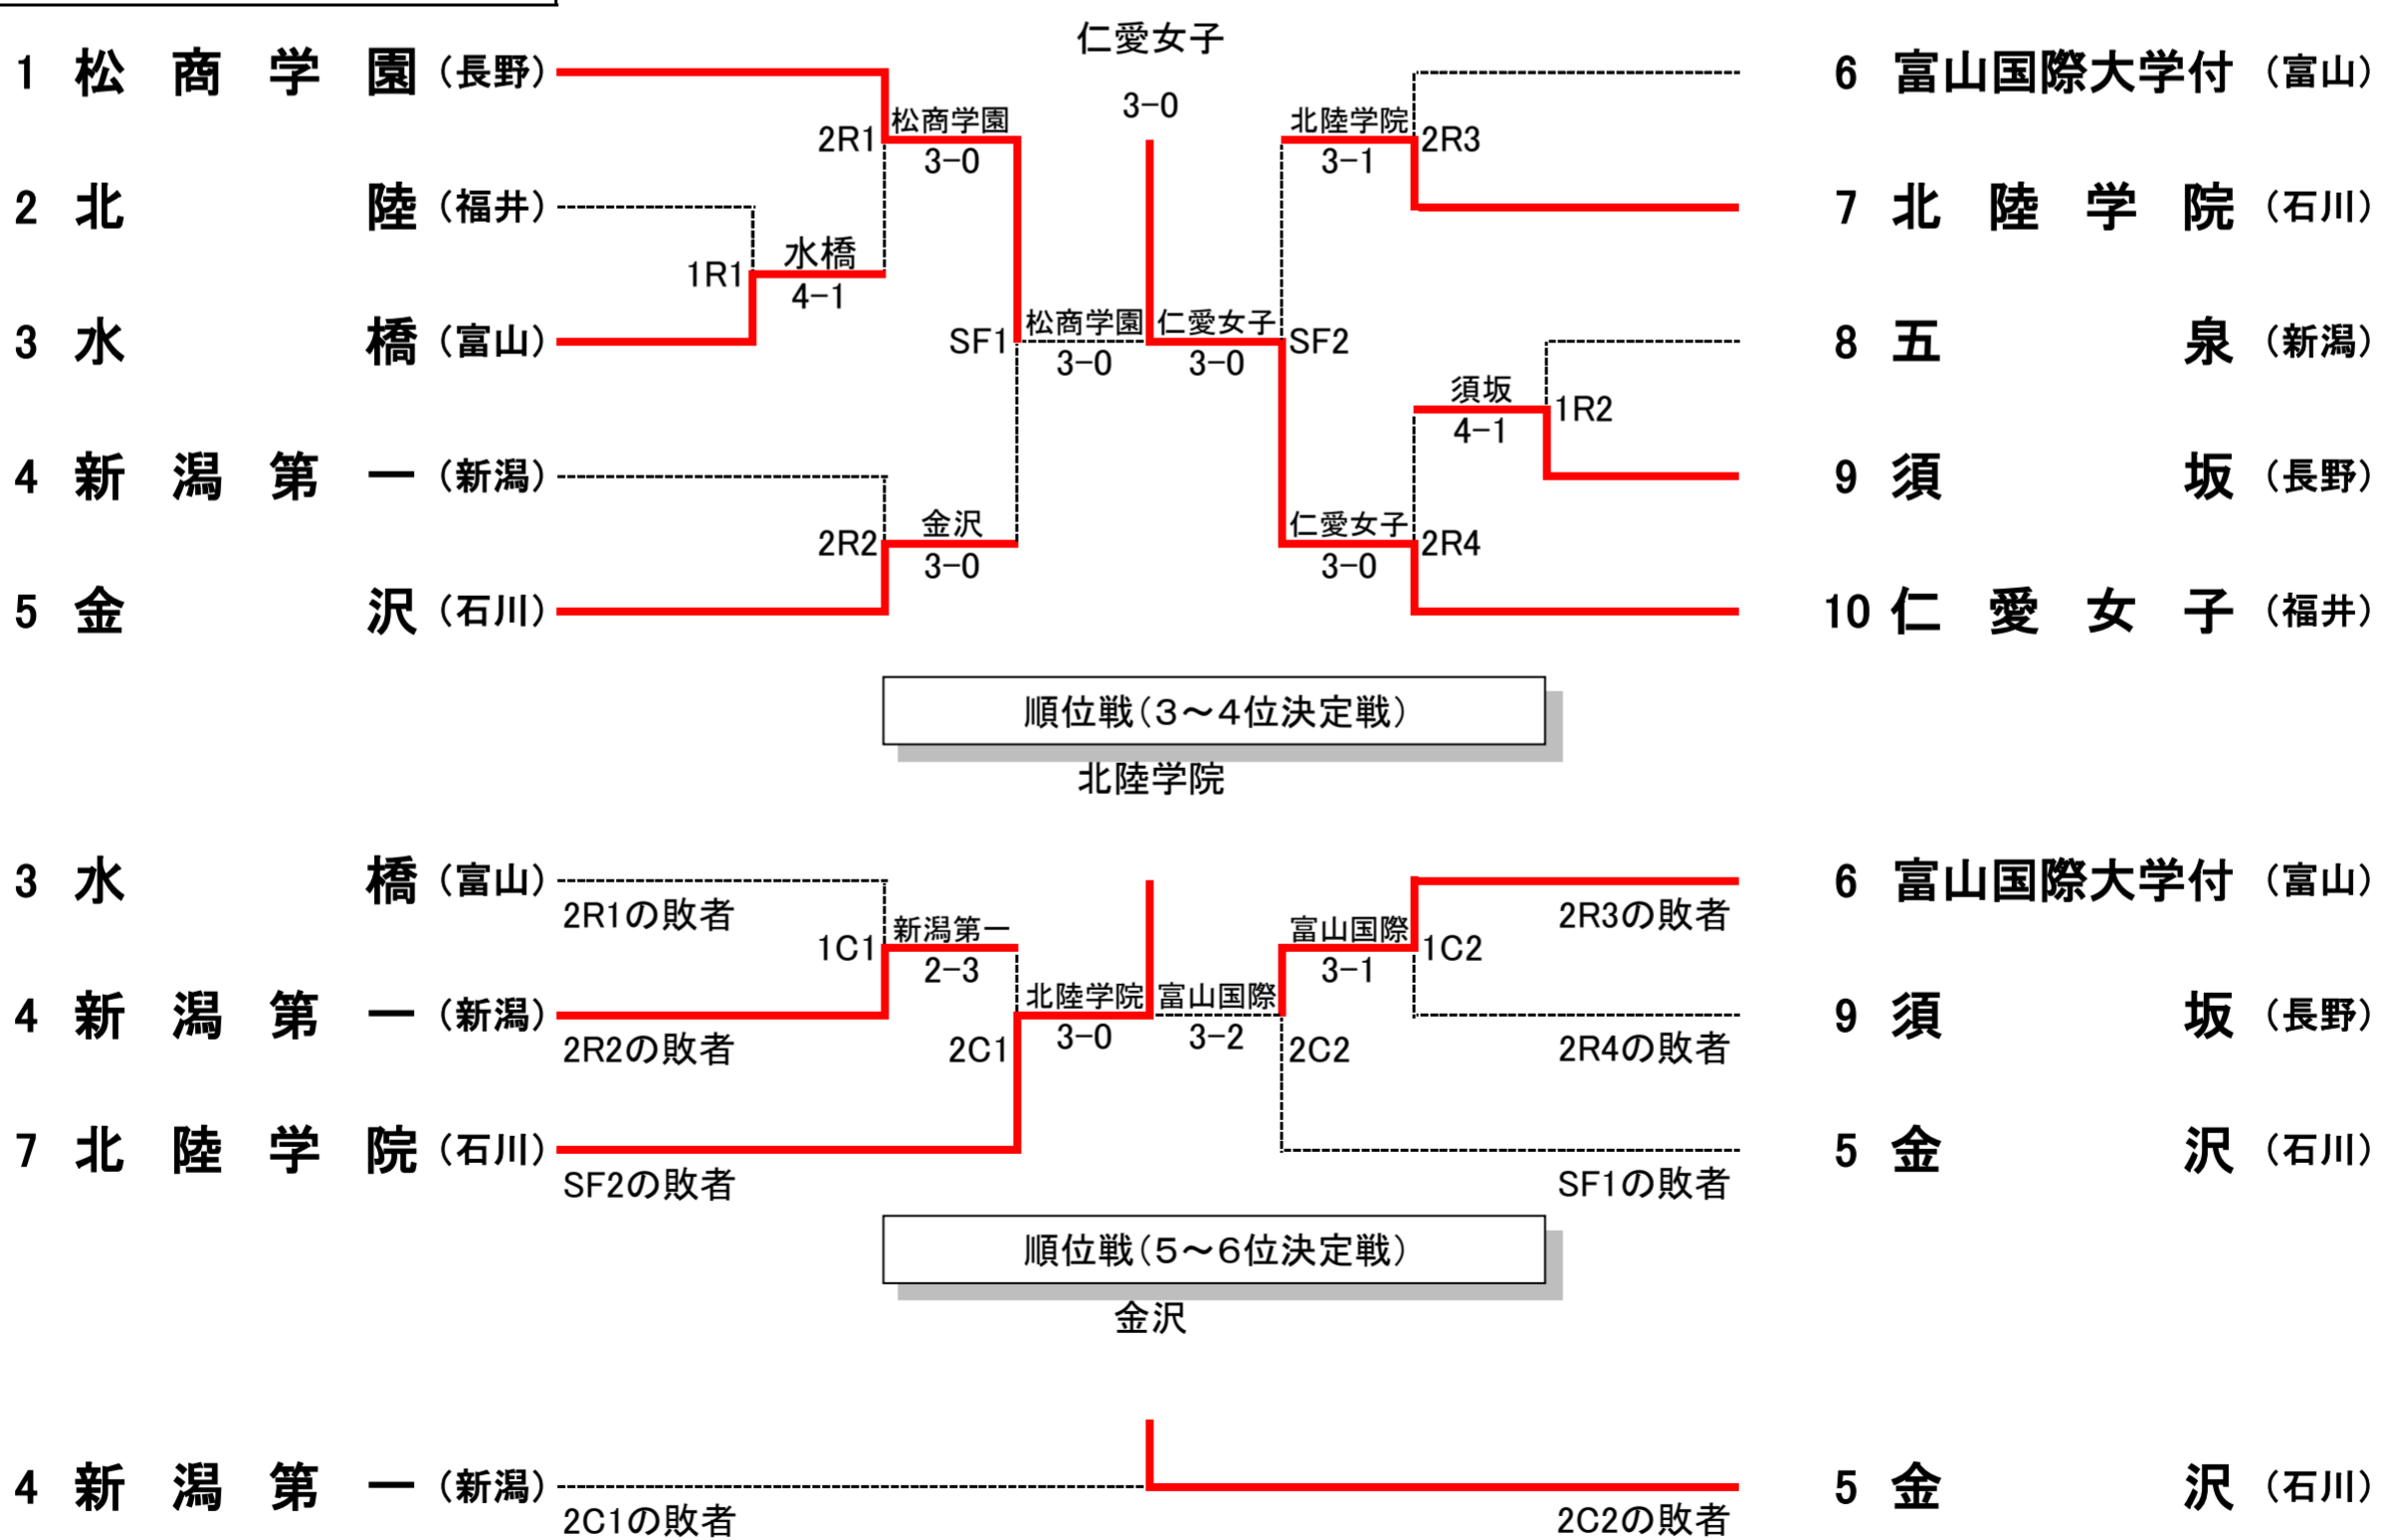

## 北信越地区大会

**SENBATSU**  
NATIONAL HIGH SCHOOL INVITATIONAL  
TENNIS CHAMPIONSHIPS

### 結果報告

■期間■ 平成29年10月20日(金)～22日(日)

(雨天順延)

■会場■ 福井運動公園県営テニス場

(雨天 福井市わかばテニスコート、福井市西公園テニスコート)

男子組合わせ

女子組合わせ

※ 順位戦では、メインドローで対戦した学校同士の試合は行いません。メインドローでの対戦結果となります。