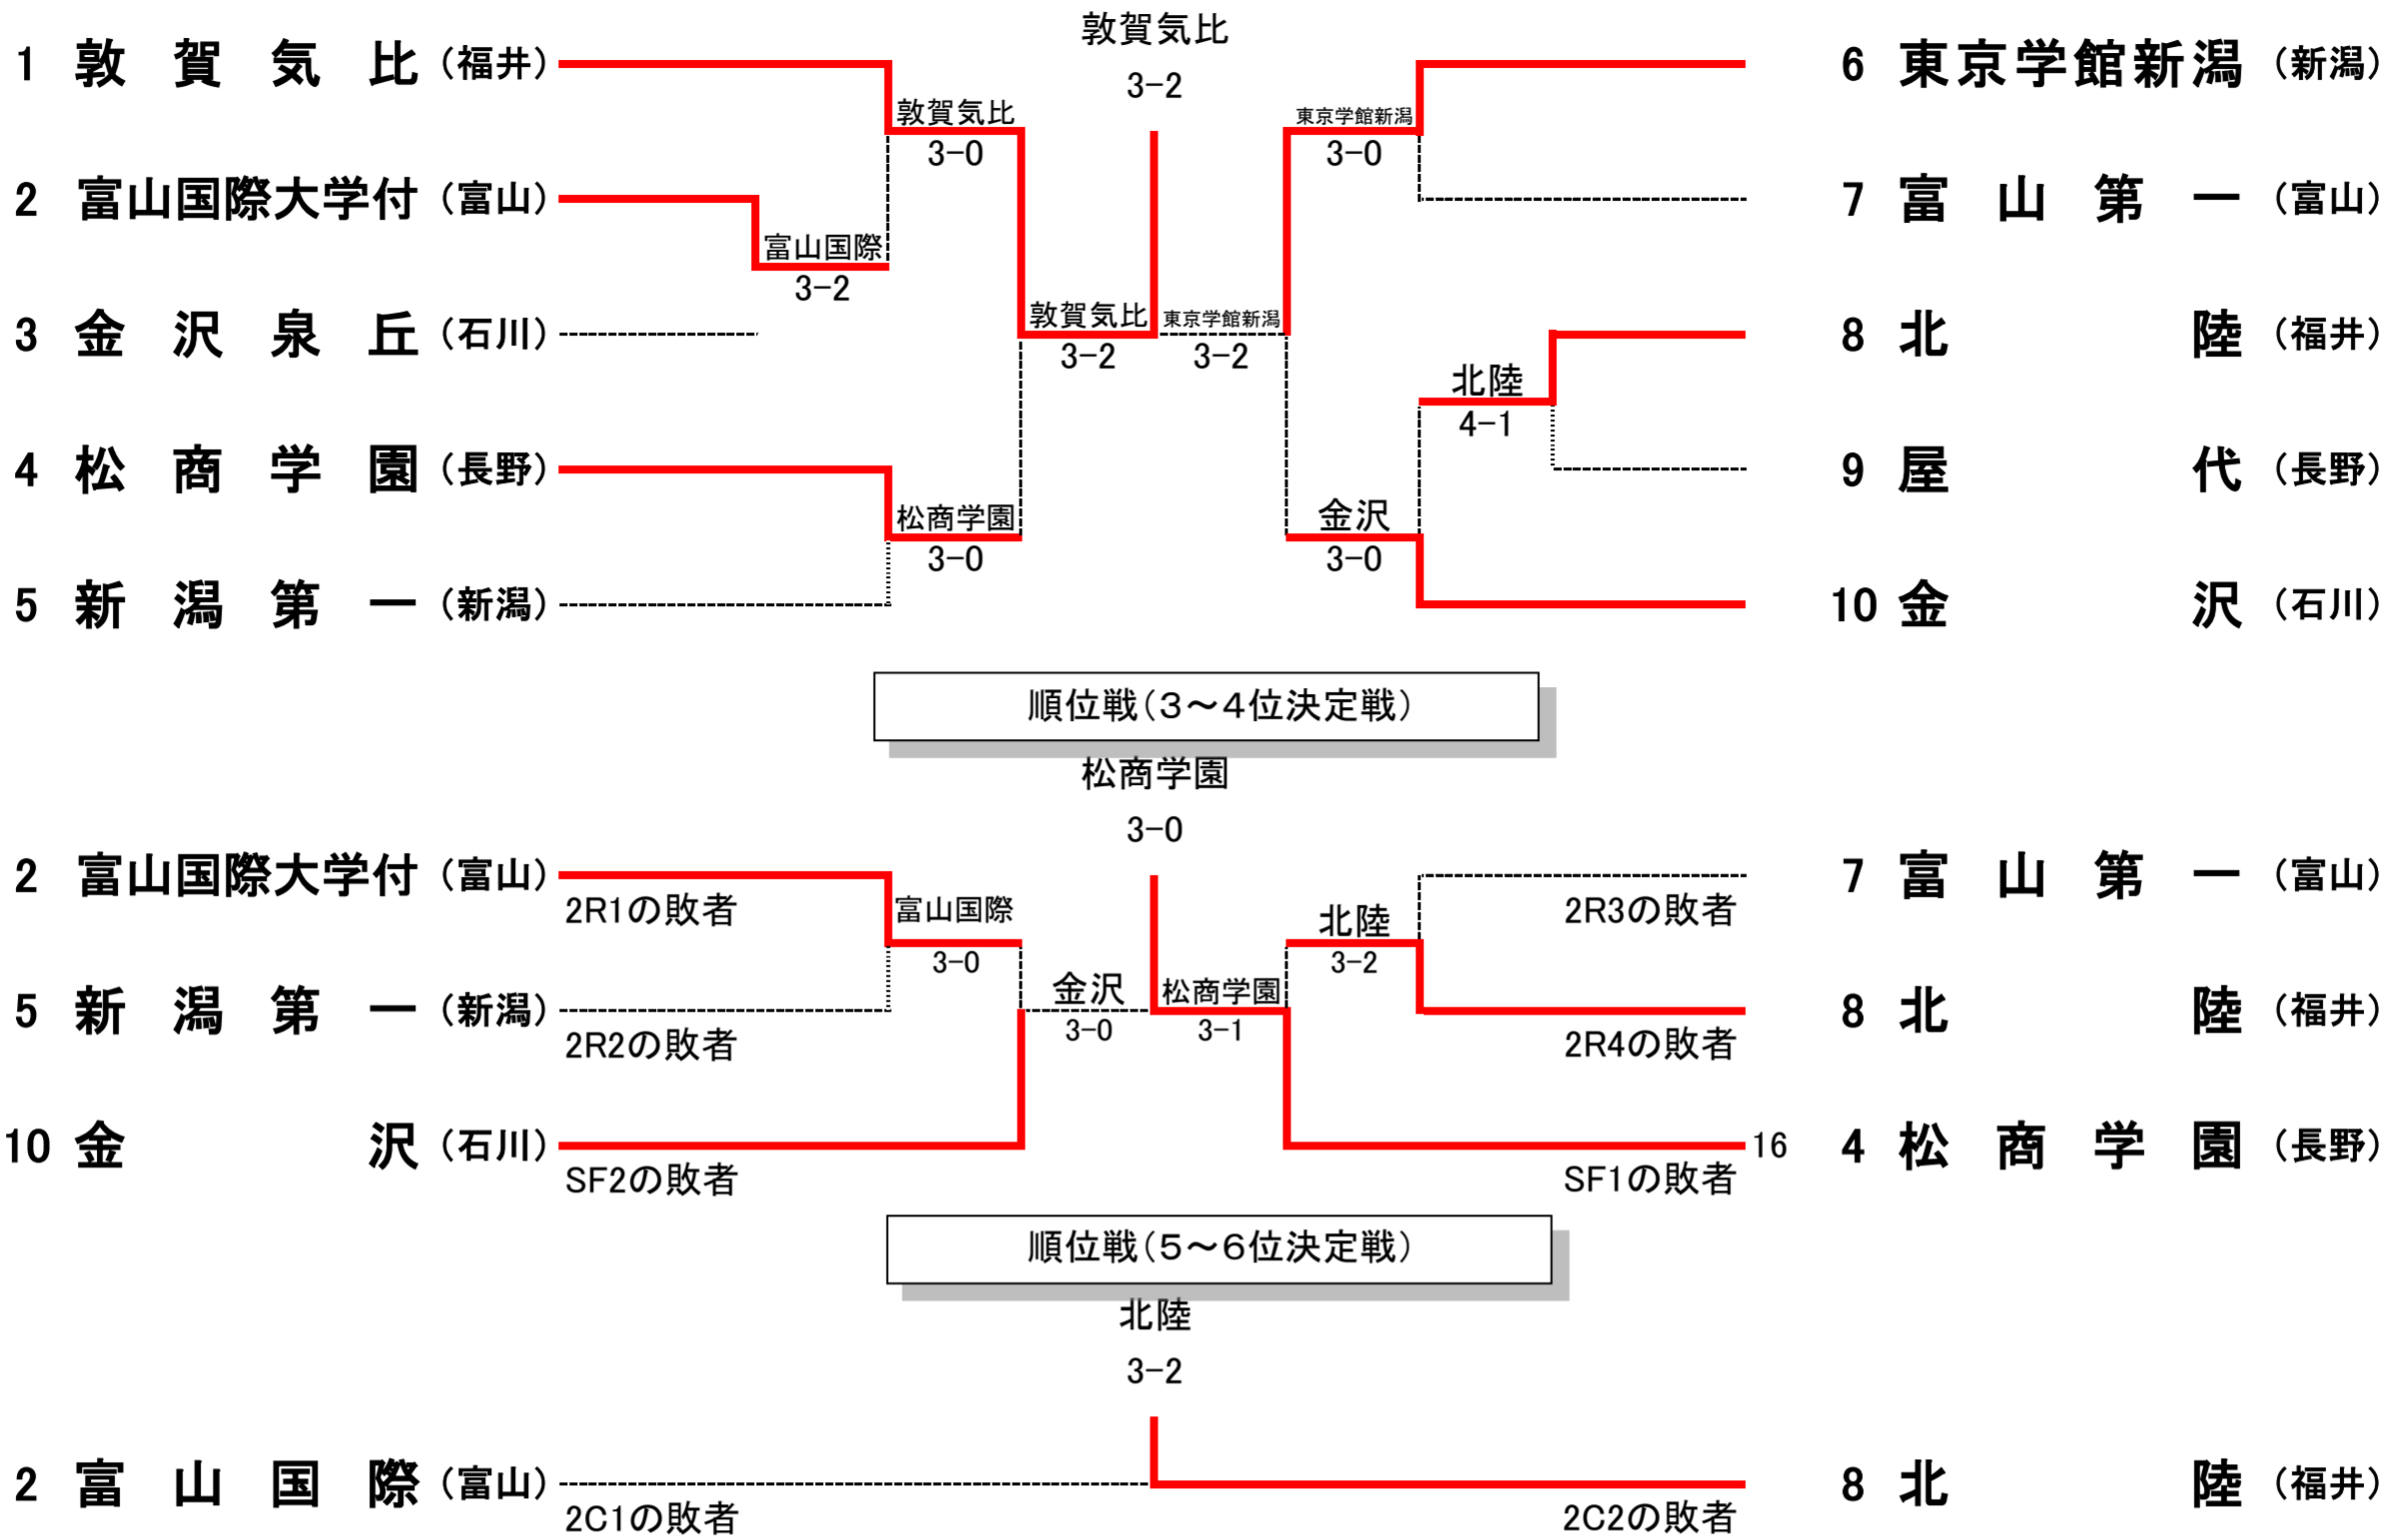

## 北信越地区大会

**SENBATSU**  
NATIONAL HIGH SCHOOL INVITATIONAL  
TENNIS CHAMPIONSHIPS

### 結果報告

■期間■ 平成29年10月20日(金)～22日(日)

(雨天順延)

■会場■ 福井運動公園県営テニス場

(雨天 福井市わかばテニスコート、福井市西公園テニスコート)

男子組合わせ

女子組合わせ

※ 順位戦では、メインドローで対戦した学校同士の試合は行いません。メインドローでの対戦結果となります。