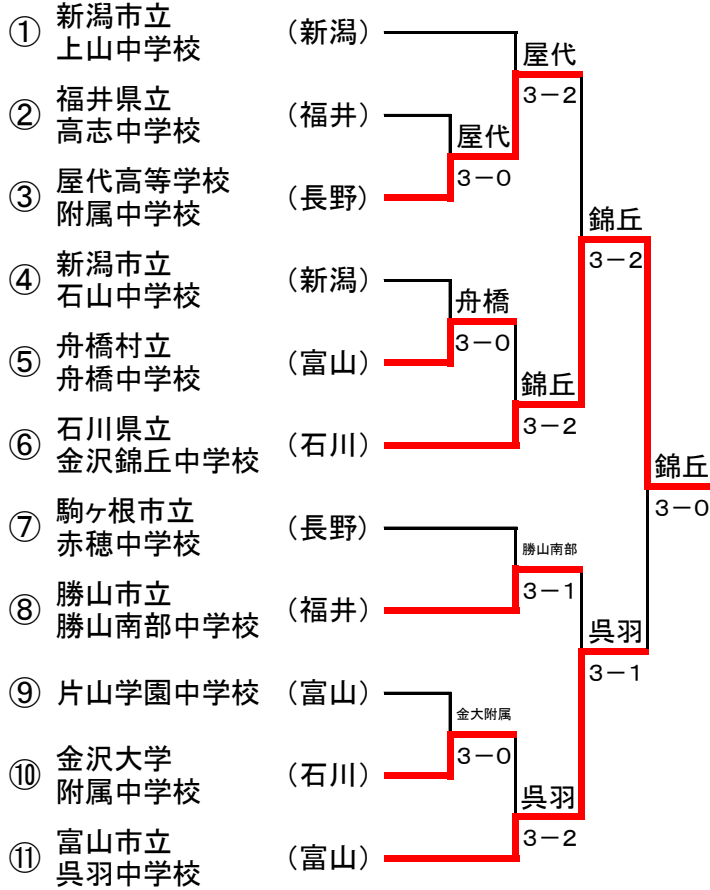

第30回 北信越中学生テニス選手権大会 団体戦 兼 第46回全国中学生テニス選手権大会北信越地域予選大会

期日: 令和元年7月27日(土)
会場: 富山県 岩瀬スポーツ公園テニスコート

《男子》

《女子》

※台風接近のため、初戦から3点先取で実施

全国大会代表決定戦

【コンソレ】

※台風接近のため、他のコンソレは中止

試合結果

試合No ① 男子1回戦			
学校名	11 福井県立高志中学校	0-3	4 屋代高等学校附属中学校
D2	小門 宏人 片岡 悠光	2-6	西澤 大空 小宮山 博紀
D1	玉村 泰生 北尾 春翔	3-6	宮島 祐希 徳永 弦晟
S3	大綱 一成	1-6	丸山 海璃
S2	亀田 登夢	1-3 (打ち切り)	割田 朔矢
S1	阿津川 仁	-	茂木 武蔵

試合No ② 男子1回戦			
学校名	2 新潟市立石山中学校	0-3	7 舟橋村立舟橋中学校
D2	星野 悠斗 樋口 琉唯	3-6	萩原 勇翔 山口 琥大
D1	水上 遼大 平 俊介	3-6	内山 和輝 多鍋 友哉
S3	川又 颯太	4-6	秋元 大輝
S2	橘 温大	5-5 (打ち切り)	塩原 利文
S1	千種 一汰	-	能登 恭平