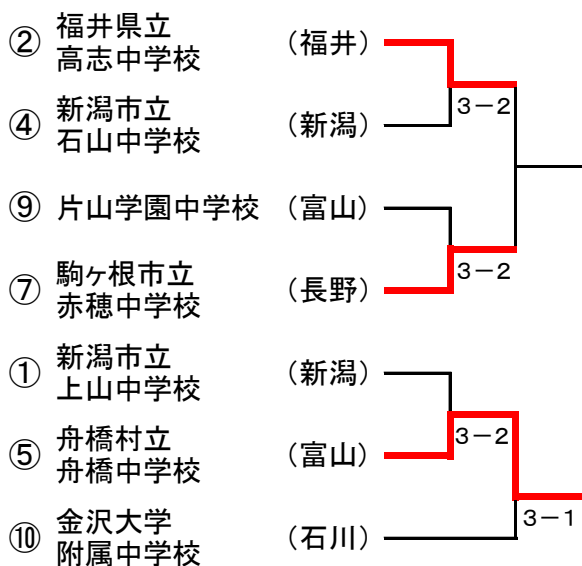

第30回 北信越中学生テニス選手権大会 団体戦 兼 第46回全国中学生テニス選手権大会北信越地域予選大会

期日: 令和元年7月27日(土)
会場: 富山県 岩瀬スポーツ公園テニスコート

《男子》

《女子》

※台風接近のため、初戦から3点先取で実施

全国大会代表決定戦

【コンソレ】

※台風接近のため、他のコンソレは中止

試合結果

試合No ① 男子1回戦			
学校名	11 福井県立高志中学校	0-3	4 屋代高等学校附属中学校
D2	小門 宏人 片岡 悠光	2-6	西澤 大空 小宮山 博紀
D1	玉村 泰生 北尾 春翔	3-6	宮島 祐希 徳永 弦晟
S3	大綱 一成	1-6	丸山 海璃
S2	亀田 登夢	1-3 (打ち切り)	割田 朔矢
S1	阿津川 仁	-	茂木 武蔵

試合No ② 男子1回戦			
学校名	2 新潟市立石山中学校	0-3	7 舟橋村立舟橋中学校
D2	星野 悠斗 樋口 琉唯	3-6	萩原 勇翔 山口 琥大
D1	水上 遼大 平 俊介	3-6	内山 和輝 多鍋 友哉
S3	川又 颯太	4-6	秋元 大輝
S2	橘 温大	5-5 (打ち切り)	塩原 利文
S1	千種 一汰	-	能登 恭平