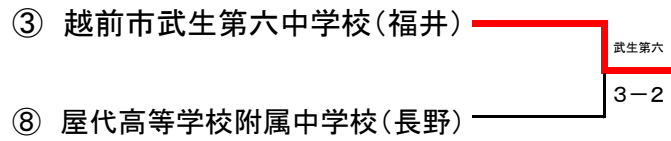

第30回 北信越中学生テニス選手権大会 団体戦 兼 第46回全国中学生テニス選手権大会北信越地域予選大会

期日: 令和元年7月27日(土)
会場: 富山県 岩瀬スポーツ公園テニスコート

《男子》

《女子》

※台風接近のため、初戦から3点先取で実施

全国大会代表決定戦

【コンソレ】

※台風接近のため、他のコンソレは中止