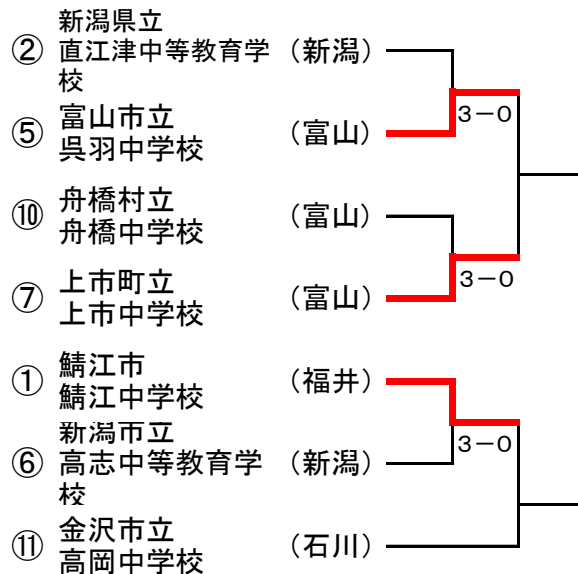

第30回 北信越中学生テニス選手権大会 団体戦 兼 第46回全国中学生テニス選手権大会北信越地域予選大会

期日: 令和元年7月27日(土)
会場: 富山県 岩瀬スポーツ公園テニスコート

《男子》

《女子》

※台風接近のため、初戦から3点先取で実施

全国大会代表決定戦

【コンソレ】

※台風接近のため、他のコンソレは中止

試合結果

試合No ① 男子1回戦			
学校名	11 福井県立高志中学校	0-3	4 屋代高等学校附属中学校
D2	小門 宏人 片岡 悠光	2-6	西澤 大空 小宮山 博紀
D1	玉村 泰生 北尾 春翔	3-6	宮島 祐希 徳永 弦晟
S3	大綱 一成	1-6	丸山 海璃
S2	亀田 登夢	1-3 (打ち切り)	割田 朔矢
S1	阿津川 仁	-	茂木 武蔵

試合No ② 男子1回戦			
学校名	2 新潟市立石山中学校	0-3	7 舟橋村立舟橋中学校
D2	星野 悠斗 樋口 琉唯	3-6	萩原 勇翔 山口 琥大
D1	水上 遼大 平 俊介	3-6	内山 和輝 多鍋 友哉
S3	川又 颯太	4-6	秋元 大輝
S2	橘 温大	5-5 (打ち切り)	塩原 利文
S1	千種 一汰	-	能登 恭平