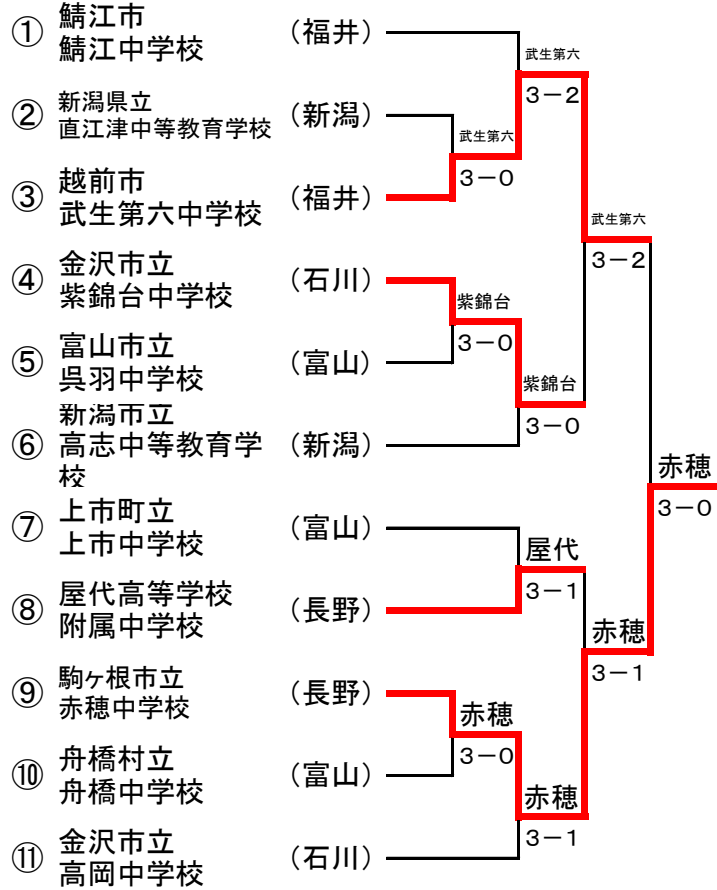

第30回 北信越中学生テニス選手権大会 団体戦 兼 第46回全国中学生テニス選手権大会北信越地域予選大会

期日: 令和元年7月27日(土)
会場: 富山県 岩瀬スポーツ公園テニスコート

《男子》

《女子》

※台風接近のため、初戦から3点先取で実施

全国大会代表決定戦

【コンソレ】

※台風接近のため、他のコンソレは中止

試合結果

試合No ① 男子1回戦			
学校名	11 福井県立高志中学校	0-3	4 屋代高等学校附属中学校
D2	小門 宏人 片岡 悠光	2-6	西澤 大空 小宮山 博紀
D1	玉村 泰生 北尾 春翔	3-6	宮島 祐希 徳永 弦晟
S3	大綱 一成	1-6	丸山 海璃
S2	亀田 登夢	1-3 (打ち切り)	割田 朔矢
S1	阿津川 仁	-	茂木 武蔵

試合No ② 男子1回戦			
学校名	2 新潟市立石山中学校	0-3	7 舟橋村立舟橋中学校
D2	星野 悠斗 樋口 琉唯	3-6	萩原 勇翔 山口 琥大
D1	水上 遼大 平 俊介	3-6	内山 和輝 多鍋 友哉
S3	川又 颯太	4-6	秋元 大輝
S2	橘 温大	5-5 (打ち切り)	塩原 利文
S1	千種 一汰	-	能登 恭平