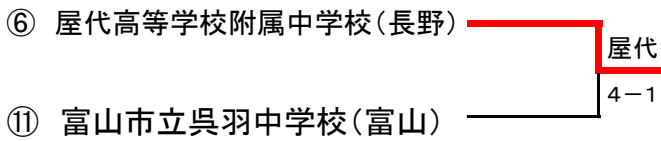

第30回 北信越中学生テニス選手権大会 団体戦 兼 第46回全国中学生テニス選手権大会北信越地域予選大会

期日: 令和元年7月27日(土)
会場: 富山県 岩瀬スポーツ公園テニスコート

《男子》

《女子》

※台風接近のため、初戦から3点先取で実施

全国大会代表決定戦

【コンソレ】

※台風接近のため、他のコンソレは中止