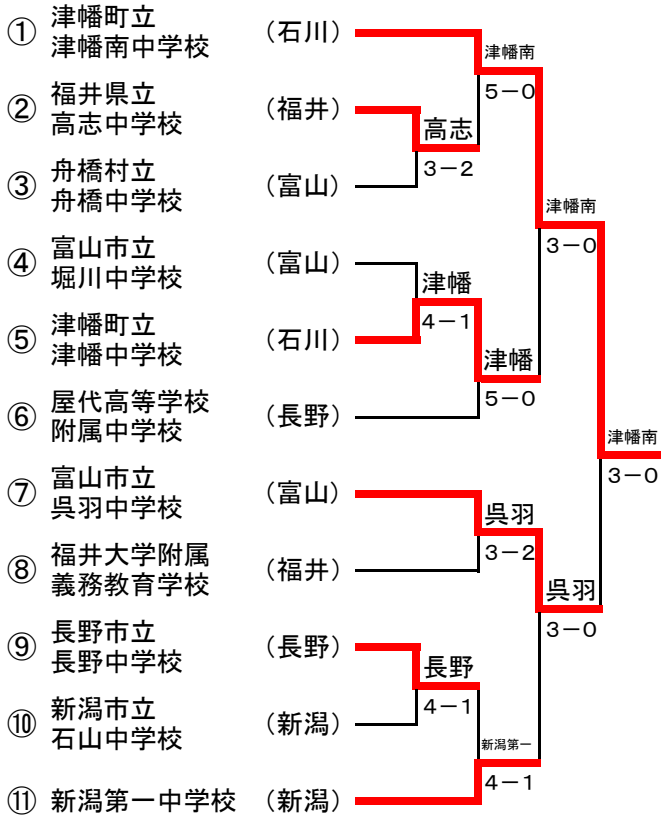

# 第32回 北信越中学生テニス選手権大会 団体戦 兼 第48回全国中学生テニス選手権大会北信越地域予選大会

期日: 令和3年7月31日(土)

会場: 富山県 岩瀬スポーツ公園テニスコート

## 《男子》

## 《女子》