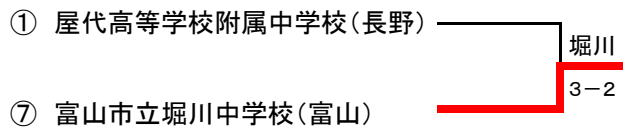

全国大会代表決定戦

男子 1位 津幡町立津幡南中学校

女子 1位 金沢市立高岡中学校

男子 2位 津幡町立津幡中学校

女子 2位 富山市立堀川中学校

※男女1・2位は8月18日より福島県で開催される全国中学生テニス選手権大会に出場する。