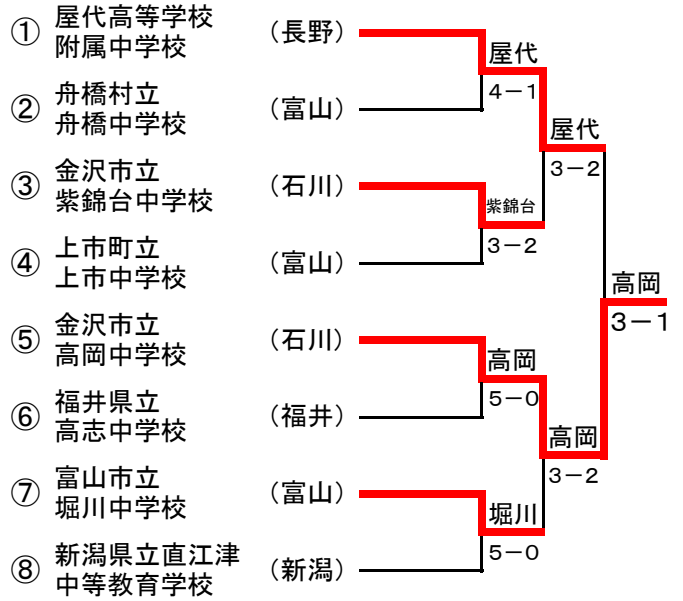

第32回 北信越中学生テニス選手権大会 団体戦 兼 第48回全国中学生テニス選手権大会北信越地域予選大会

期日: 令和3年7月31日(土)

会場: 富山県 岩瀬スポーツ公園テニスコート

《男子》

《女子》

全国大会代表決定戦

男子 1位 津幡町立津幡南中学校

女子 1位 金沢市立高岡中学校

男子 2位 津幡町立津幡中学校

女子 2位 富山市立堀川中学校

※男女1・2位は8月18日より福島県で開催される全国中学生テニス選手権大会に出場する。