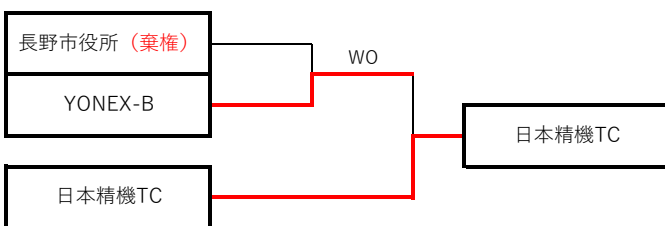

コンソレーション(3位リーグ)

対戦チーム結果	3位リーグコンソレ決勝		
	YONEX-B	1 2	日本精機TC
シングルス	川西	2 6	倉崎
ダブルスNO1	塙/今村	4 6	馬場/齋藤
ダブルスNO2	藤井/嶋崎	6 0	池野/河合

対戦チーム結果	3位リーグコンソレ1回戦		
	長野市役所	WO	YONEX-B
シングルス			
ダブルスNO1			
ダブルスNO2