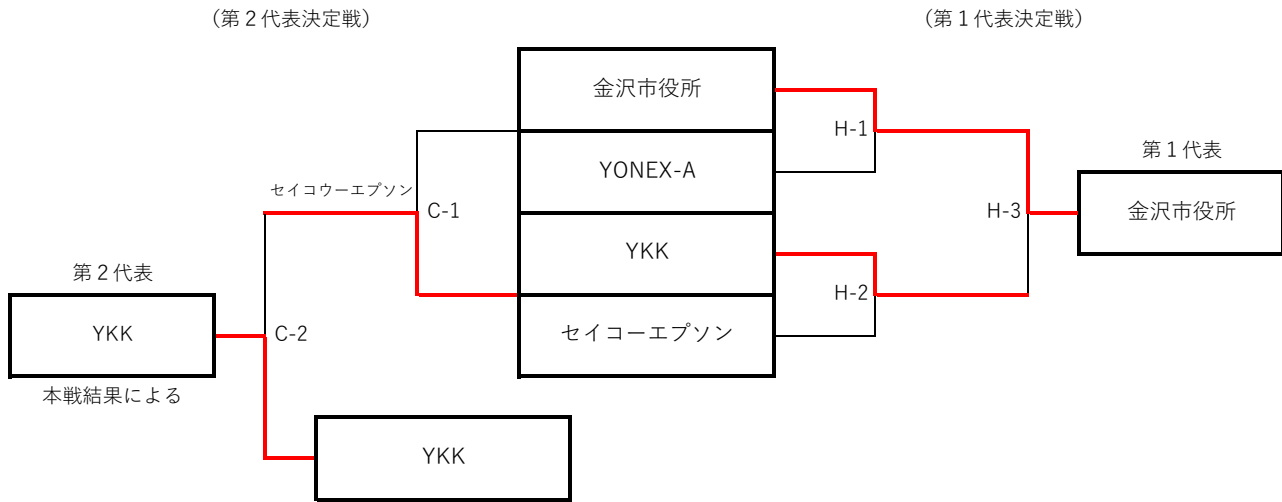

Cブロック	福井大学			YONEX-B			YKK			成績	順位
福井大学				2	-	1	1	-	2	1勝1敗	2
	S	村田	6-0	今村	S	村田	6-1	長澤			
	D1	赤澤/田中	6-0	藤井/川西	D1	杉田/長谷川	0-6	滝川/吉田			
	D2	堀/嶋崎	3-6	堀/嶋崎	D2	赤澤/田中	2-6	松下/山口			
YONEX-B	1	-	2				0	-	3	0勝2敗	3
	S	今村	0-6	村田	S	今村	2-6	長澤			
	D1	藤井/川西	0-6	赤澤/田中	D1	堀/嶋崎	2-6	滝川/吉田			
	D2	堀/嶋崎	6-3	杉田/長谷川	D2	藤井/川西	2-6	山口/中村			
YKK	2	-	1	3	-	0				2勝0敗	1
	S	長澤	1-6	村田	S	長澤	6-2	今村			
	D1	滝川/吉田	6-0	杉田/長谷川	D1	滝川/吉田	6-2	堀/嶋崎			
	D2	松下/山口	6-2	赤澤/田中	D2	山口/中村	6-2	藤井/川西			

第60回全国実業団テニス大会北信越予選大会(ビジネスパル・テニス2021)

代表決定トーナメント

期日：令和3年6月20日(日)
(6/19雨天順延)

会場：上越総合運動公園テニスコート

大会結果

男子第1代表チーム 金沢市役所

男子第2代表チーム YKK

女子第1代表チーム YONEX (参加申込1チーム)