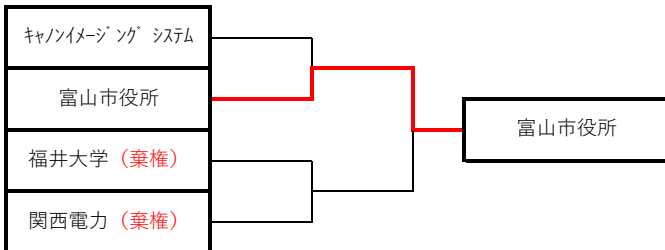

第60回全国実業団テニス大会北信越予選大会(ビジネスパル・テニス2021)

期日：令和3年6月20日(日)19日雨天順延 会場：上越総合運動公園テニスコート

コンソレーション(2位リーグ)

対戦チーム結果	2位リーグコンソレ決勝		
シングルス			
ダブルスNO1			
ダブルスNO2			

対戦チーム結果	2位リーグコンソレ1回戦		
	キャンノイメージングシステム	0 3	富山市役所
シングルス	角川	3 6	黒田
ダブルスNO1	阿部/田中	2 6	早勢/高井
ダブルスNO2	宮下/熊木	3 6	多賀/秋

対戦チーム結果	2位リーグコンソレ1回戦		
	福井大学	両チーム 棄権	関西電力
シングルス			
ダブルスNO1			
ダブルスNO2