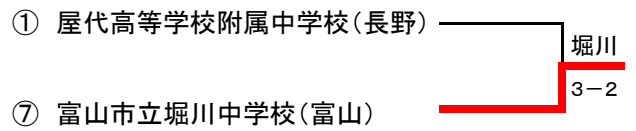

全国大会代表決定戦

男子 1位 津幡町立津幡南中学校

女子 1位 金沢市立高岡中学校

男子 2位 津幡町立津幡中学校

女子 2位 富山市立堀川中学校

※男女1・2位は8月18日より福島県で開催される全国中学生テニス選手権大会に出場する。