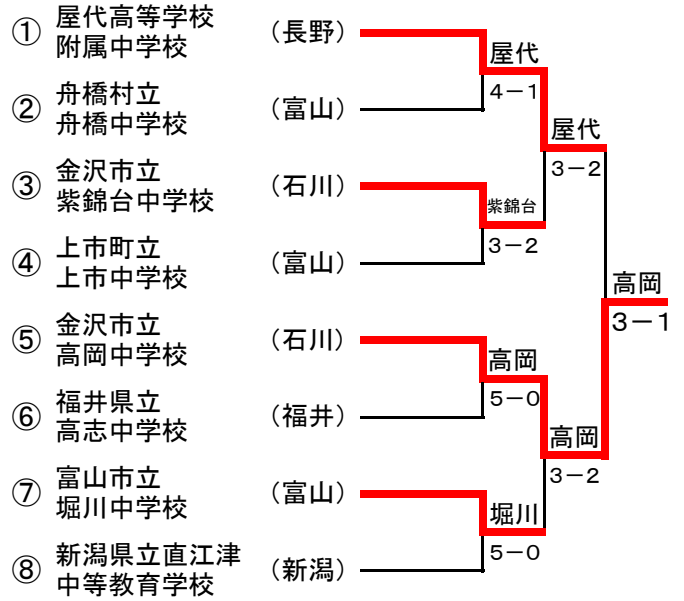

第32回 北信越中学生テニス選手権大会 団体戦 兼 第48回全国中学生テニス選手権大会北信越地域予選大会

期日: 令和3年7月31日(土)

会場: 富山県 岩瀬スポーツ公園テニスコート

《男子》

《女子》

全国大会代表決定戦

男子 1位 津幡町立津幡南中学校

女子 1位 金沢市立高岡中学校

男子 2位 津幡町立津幡中学校

女子 2位 富山市立堀川中学校

※男女1・2位は8月18日より福島県で開催される全国中学生テニス選手権大会に出場する。