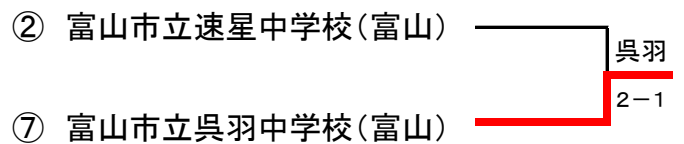

第14回 北信越中学校選抜新人テニス大会 団体戦

兼 第12回全国選抜中学校テニス大会北信越地域予選大会

令和5年11月3日(金)

会場: 富山県 岩瀬スポーツ公園テニスコート

《男子》

《女子》

全国大会代表決定戦

《 優勝校に決勝と準決勝で負けた学校で、全国大会代表決定戦を行う。 》