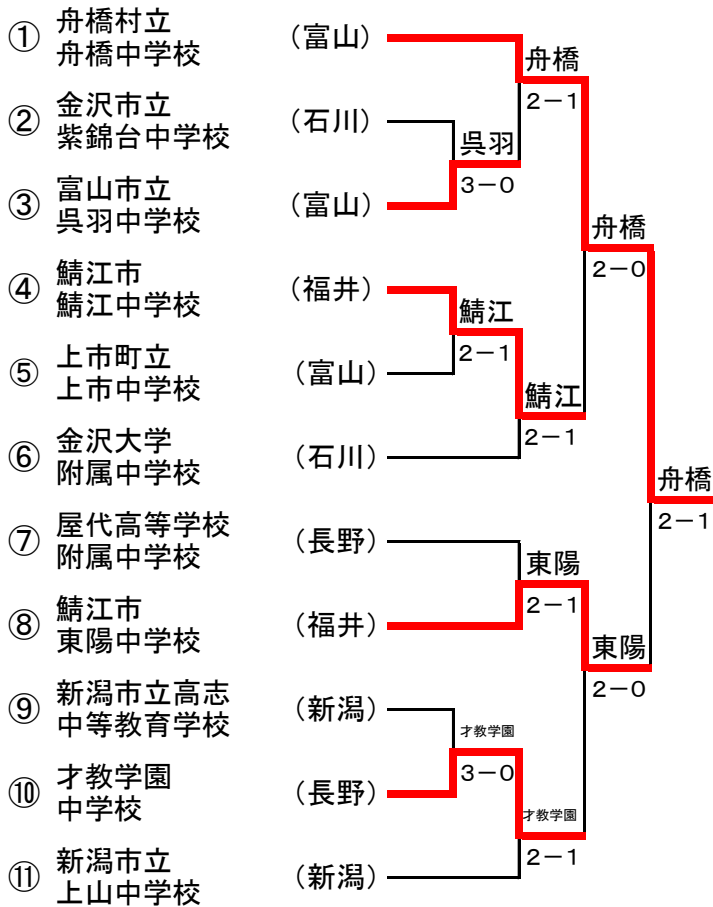

第14回 北信越中学校選抜新人テニス大会 団体戦

兼 第12回全国選抜中学校テニス大会北信越地域予選大会

令和5年11月3日(金)

会場: 富山県 岩瀬スポーツ公園テニスコート

《男子》

《女子》

全国大会代表決定戦

《 優勝校に決勝と準決勝で負けた学校で、全国大会代表決定戦を行う。 》

男子 1 位 舟橋村立舟橋中学校 (富山)

女子 1 位 志賀町立志賀中学校 (石川)

男子 2 位 鯖江市東陽中学校 (福井)

女子 2 位 富山市立呉羽中学校 (富山)

男子 3 位 鯖江市鯖江中学校 (福井)

女子 3 位 富山市立速星中学校 (富山)

男女とも上位 2 校が 3 月に香川県高松市で行われる全国大会に出場する

試合結果