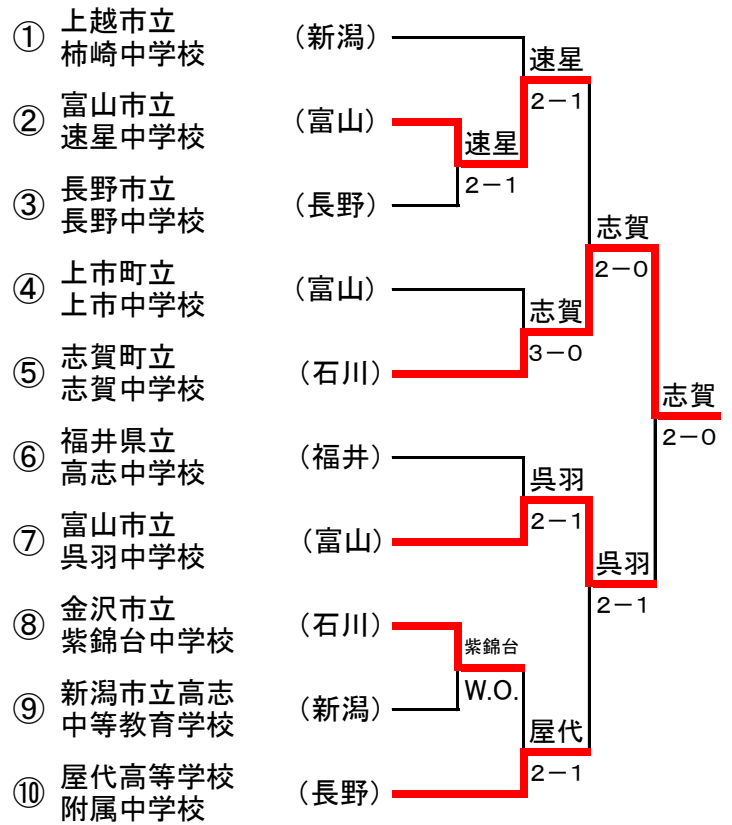

第14回 北信越中学校選抜新人テニス大会 団体戦

兼 第12回全国選抜中学校テニス大会北信越地域予選大会

令和5年11月3日(金)

会場: 富山県 岩瀬スポーツ公園テニスコート

《男子》

《女子》

全国大会代表決定戦

《 優勝校に決勝と準決勝で負けた学校で、全国大会代表決定戦を行う。 》

男子 1 位 舟橋村立舟橋中学校 (富山)

女子 1 位 志賀町立志賀中学校 (石川)

男子 2 位 鯖江市東陽中学校 (福井)

女子 2 位 富山市立呉羽中学校 (富山)

男子 3 位 鯖江市鯖江中学校 (福井)

女子 3 位 富山市立速星中学校 (富山)

男女とも上位 2 校が 3 月に香川県高松市で行われる全国大会に出場する

試合結果