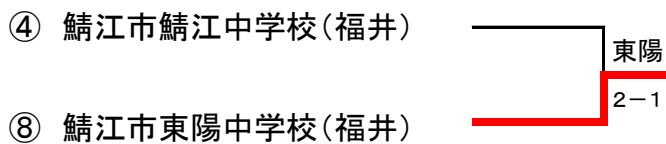

第14回 北信越中学校選抜新人テニス大会 団体戦

兼 第12回全国選抜中学校テニス大会北信越地域予選大会

令和5年11月3日(金)

会場: 富山県 岩瀬スポーツ公園テニスコート

《男子》

《女子》

全国大会代表決定戦

《 優勝校に決勝と準決勝で負けた学校で、全国大会代表決定戦を行う。 》