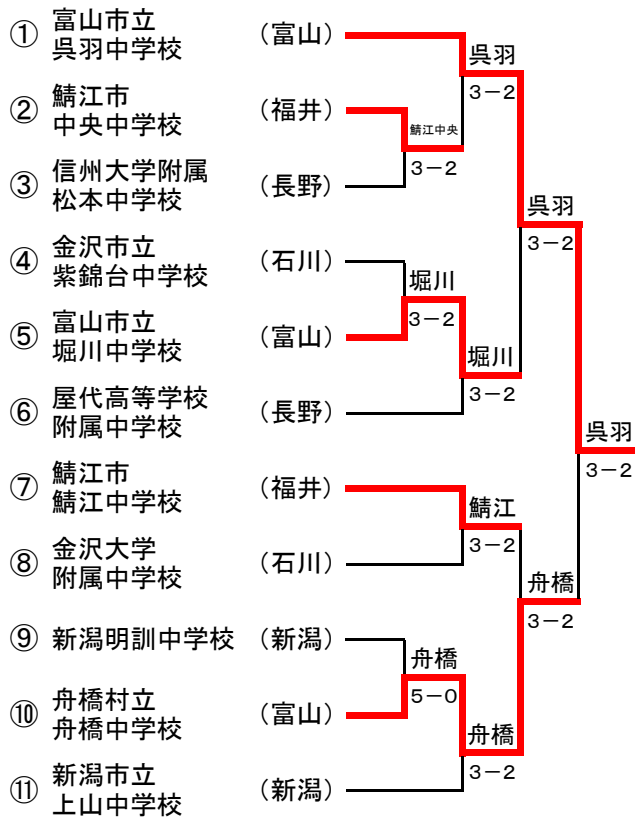

第35回 北信越中学生テニス選手権大会 団体戦 兼 第51回全国中学生テニス選手権大会北信越地域予選大会

期日：令和6年8月2日(土)

会場：富山県 岩瀬スポーツ公園テニスコート

《男子》

《女子》

全国大会代表決定戦

男子 1位 富山市立呉羽中学校 (富山)

女子 1位 長岡市立東北中学校 (新潟)

男子 2位 舟橋村立舟橋中学校 (富山)

女子 2位 上越市立柿崎中学校 (新潟)

男子 3位 富山市立堀川中学校 (富山)

女子 3位 屋代高等学校附属中学校 (長野)

※男女とも上位2校は8月17日より富山県で開催される全国中学生テニス選手権大会に出場する。

試合結果

試合No	1 1回戦			
学校名	11 鯖江市中央中学校	3-2	4	信州大学附属松本中学校
D2	清水 優斗 山田 勇吹	4-6		野口真之介 吉長 慧悟
D1	高木 大聖 清水 琉希	3-6		大彌 周 小菅 晴輝
S3	左近 和希	6-0		池谷 宥輝
S2	三輪 和樹	6-3		池谷 宣輝
S1	佐々木唯翔	6-3		吉長 隼吾