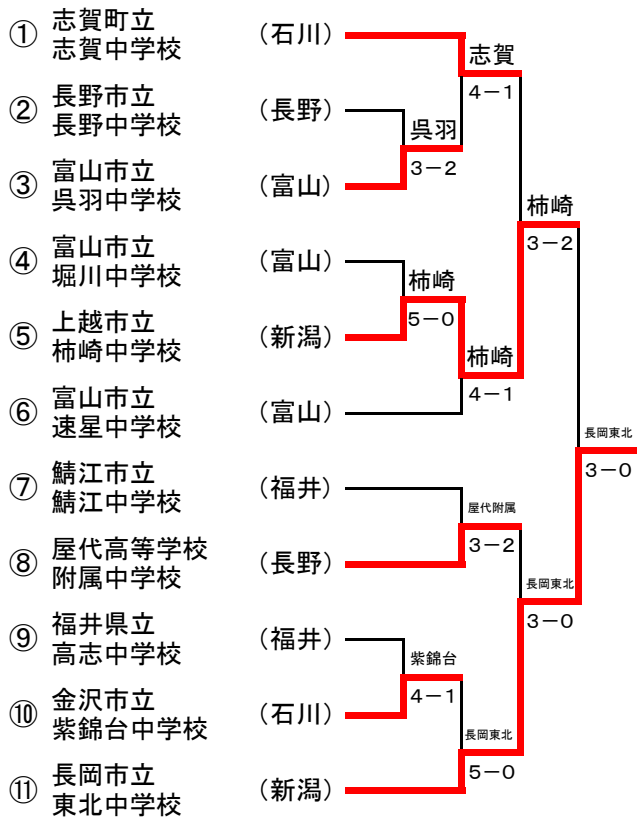

第35回 北信越中学生テニス選手権大会 団体戦 兼 第51回全国中学生テニス選手権大会北信越地域予選大会

期日：令和6年8月2日(土)

会場：富山県 岩瀬スポーツ公園テニスコート

《男子》

《女子》

全国大会代表決定戦

男子 1位 富山市立呉羽中学校 (富山)

女子 1位 長岡市立東北中学校 (新潟)

男子 2位 舟橋村立舟橋中学校 (富山)

女子 2位 上越市立柿崎中学校 (新潟)

男子 3位 富山市立堀川中学校 (富山)

女子 3位 屋代高等学校附属中学校 (長野)

※男女とも上位2校は8月17日より富山県で開催される全国中学生テニス選手権大会に出場する。

試合結果

試合No	1 1回戦			
学校名	11 鯖江市中央中学校	3-2	4	信州大学附属松本中学校
D2	清水 優斗 山田 勇吹	4-6		野口真之介 吉長 慧悟
D1	高木 大聖 清水 琉希	3-6		大彌 周 小菅 晴輝
S3	左近 和希	6-0		池谷 宥輝
S2	三輪 和樹	6-3		池谷 宣輝
S1	佐々木唯翔	6-3		吉長 隼吾