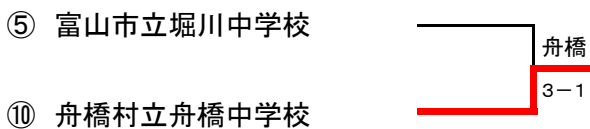

第35回 北信越中学生テニス選手権大会 団体戦 兼 第51回全国中学生テニス選手権大会北信越地域予選大会

期日：令和6年8月2日(土)

会場：富山県 岩瀬スポーツ公園テニスコート

《男子》

《女子》

全国大会代表決定戦

男子 1位 富山市立呉羽中学校 (富山)

女子 1位 長岡市立東北中学校 (新潟)

男子 2位 舟橋村立舟橋中学校 (富山)

女子 2位 上越市立柿崎中学校 (新潟)

男子 3位 富山市立堀川中学校 (富山)

女子 3位 屋代高等学校附属中学校 (長野)

※男女とも上位2校は8月17日より富山県で開催される全国中学生テニス選手権大会に出場する。

試合結果

試合No	1 1回戦			
学校名	11 鯖江市中央中学校	3-2	4	信州大学附属松本中学校
D2	清水 優斗 山田 勇吹	4-6		野口真之介 吉長 慧悟
D1	高木 大聖 清水 琉希	3-6		大彌 周 小菅 晴輝
S3	左近 和希	6-0		池谷 宥輝
S2	三輪 和樹	6-3		池谷 宣輝
S1	佐々木唯翔	6-3		吉長 隼吾